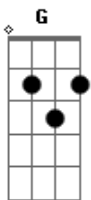

Testemunhas de Jeová - Logo Vai Chegar

tom:

G
Feche os olhos, se deixe sonhar
G C
Imagine um mundo feliz, em paz
G C
Já não há o que temer
Am Bm C
Já passou o que nos fazia sofrer
G C
E as pessoas que moram ali
G C
Vivem para Jeová, nosso pai, servir
G C
?Enquanto a lua existir? ?
Am Bm C
Nós vamos paz e alegria sentir
Em A
Por amor, Jeová
Am Bm C
O novo mundo vai nos dar
G C G C
E logo vai chegar

[Refrão]

G C
Essa esperança é real
G Em D
Vai me levar firme até o final
Bm C
Essa esperança me faz confiar
Am Bm C
É bem mais do que sonhar
G C G C
E logo vai chegar

G C
Feche os olhos e sinta a emoção
G C
Morar num paraíso sem preocupação
G C
Finalmente um lar
Am Bm C
Muito mais do que se pode sonhar
G C
Quando menos esperar
G C
A saudade vai abrir lugar
G C

Pro que eu mais esperei
Am Bm C
?Nem imagina a falta que você fez
Em A
Eu vou te abraçar
Am Bm C
Nunca mais soltar?
G C G C
Sim, logo vai chegar

[Refrão]

G C
Essa esperança é real
G Em D
Vai me levar firme até o final
Bm C
Essa esperança me faz confiar
Am Bm C
É bem mais do que sonhar
G C G C
E logo vai chegar

G C
É como a chuva que cai
G C
Quando volta ao céu, já fez brotar
G C
O que Jeová prometer
A Bm C
Jamais duvide que vai acontecer!

(G C G C)
(G C G C)

[Refrão]

G C
Essa esperança é real
G Em D
Vai me levar firme até o final
Bm C
Essa esperança me faz confiar
Am Bm C
É bem mais do que sonhar
G
E logo vai chegar
C G
Logo vai chegar
C G
Logo vai chegar
C G C G
Logo vai chegar

Acordes

© ukulele-chords.com