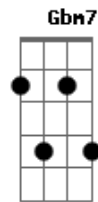

© ukulele-chords.com