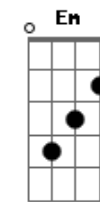

© ukulele-chords.com