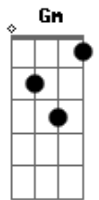

© ukulele-chords.com