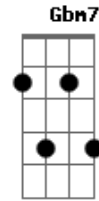

© ukulele-chords.com

© ukulele-chords.com