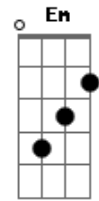

Testemunhas de Jeová - Ele Chamará

Tom: F

(com acordes na forma de G)

Afinação: D G C F A D D

G A D
A vida é neblina da manhã
D G
Não dura muito tempo
Em Bm C
Tudo o que somos pode acabar
Bm
Deixando sofrimento
G A
Se alguém morrer
D Gbm7
Pode reviver?
Em D A
Ouça o que Jeová fará
G A D A D
Chamará os que estão mortos
G A Bm Gbm A G
A sua voz responderão
A Gbm7 D7 G Gm
Jeová terá saudades
D Em A D

Do trabalho das sua mãos

G A D A D
Tenha fé, jamais duvide
G A Bm Gbm A G
Quem amamos voltará
A Gbm7 D7 G Gm
Pra sempre viveremos
D Em A D
Com as bênçãos de Jeová
D Bm G A D
Quando adormece alguém especial
D G
Jeová jamais se esquece
Em Bm C
Quem na memoria de Jeová está
Bm
Despertará em breve
G A
Juntos vamos ver
D Gbm7
Como é bom viver
Em D A
Verdadeira vida ter

Acordes

© ukulele-chords.com

© ukulele-chords.com

© ukulele-chords.com

© ukulele-chords.com

© ukulele-chords.com

© ukulele-chords.com

© ukulele-chords.com

© ukulele-chords.com

© ukulele-chords.com

© ukulele-chords.com

© ukulele-chords.com