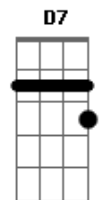

© ukulele-chords.com