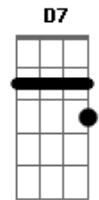

© ukulele-chords.com