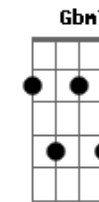

© ukulele-chords.com