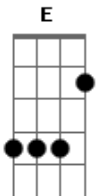

(forma dos acordes no tom de D)

Capostrate na 2ª casa

Intro: C Am F Em D G

C Am C Am
Quando você se sentir muito só, olhe ao seu redor
C Am D G
Você vai ver que existe alguém que só quer o seu melhor
F G
Alguém que é leal, que ama a Jeová
Am D
Um amigo de verdade
F Em D G G G G
Jeová nos ensinou que é assim

C
Eu sei
Am
Amigo sempre está
F
Perto de você
G C
Pra te levantar, te fazer feliz
Am
Vai te incentivar
F
A nunca desistir
G Am
E continuar firme até o fim
G F G
Se é amigo de Jeová sempre vai ser
C Am F Em D
Amigo pra mim

C Am C Am
Amigo é quem sempre está pronto pra perdoar
C Am E
Em tempos ruins, ele é mais que um irmão
D G
sempre vai te ajudar
F G Am D
Alguém pra falar, que sabe escutar; amigo não tem idade
F D G G G G
Te ajuda a servir a Jeová

D
Eu sei
Am
Amigo sempre está
F
Perto de você
G C
Pra te levantar, te fazer feliz
Am
Vai te incentivar
F

A nunca desistir
G Am
E continuar firme até o fim
Am7 F G
Se é amigo de Jeová sempre vai ser
C
Amigo pra mim
Em
Vai te apoiar
Am
Te consolar nos momentos mais difíceis
F G
Um ombro amigo, pra sempre ele vai te amar
Amigo é assim
(C Am F G)
(C Am F G)

C
Eu sei
Am
Amigo sempre está
F
Perto de você
G C
Pra te levantar, te fazer feliz
Am
Vai te incentivar
F
A nunca desistir
G Am
E continuar firme até o fim
Am F G
Se é amigo de Jeová sempre vai ser

C
Eu sei
Am
Amigo sempre está
F
Perto de você
G C
Pra te levantar, te fazer feliz
Am
Vai te incentivar
F
A nunca desistir
G Am
E continuar firme até o fim
Am F G
Se é amigo de Jeová sempre vai ser
C
Amigo pra mim
Am F Em D
Amigo é assim
G C
Amigo é assim

Acordes

© ukulele-chords.com