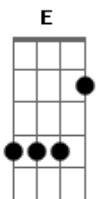

(forma dos acordes no tom de D)

Capostrate na 2ª casa

Intro: C Am F Em D G

C Am C Am
Quando você se sentir muito só, olhe ao seu redor
C Am D G
Você vai ver que existe alguém que só quer o seu melhor
F G
Alguém que é leal, que ama a Jeová
Am D
Um amigo de verdade
F Em D G G G G
Jeová nos ensinou que é assim

C
Eu sei
Am
Amigo sempre está
F
Perto de você
G C
Pra te levantar, te fazer feliz
Am
Vai te incentivar
F
A nunca desistir
G Am
E continuar firme até o fim
G F G
Se é amigo de Jeová sempre vai ser
C Am F Em D
Amigo pra mim

C Am C Am
Amigo é quem sempre está pronto pra perdoar
C Am E
Em tempos ruins, ele é mais que um irmão
D G
sempre vai te ajudar
F G Am D
Alguém pra falar, que sabe escutar; amigo não tem idade
F D G G G G
Te ajuda a servir a Jeová

D
Eu sei
Am
Amigo sempre está
F
Perto de você
G C
Pra te levantar, te fazer feliz
Am
Vai te incentivar
F

A nunca desistir
G Am
E continuar firme até o fim
Am7 F G
Se é amigo de Jeová sempre vai ser
C
Amigo pra mim
Em
Vai te apoiar
Am
Te consolar nos momentos mais difíceis
F G
Um ombro amigo, pra sempre ele vai te amar
Amigo é assim

(C Am F G)
(C Am F G)

C
Eu sei
Am
Amigo sempre está
F
Perto de você
G C
Pra te levantar, te fazer feliz
Am
Vai te incentivar
F
A nunca desistir
G Am
E continuar firme até o fim
Am F G
Se é amigo de Jeová sempre vai ser

C
Eu sei
Am
Amigo sempre está
F
Perto de você
G C
Pra te levantar, te fazer feliz
Am
Vai te incentivar
F
A nunca desistir
G Am
E continuar firme até o fim
Am F G
Se é amigo de Jeová sempre vai ser
C
Amigo pra mim
Am F Em D
Amigo é assim
G C
Amigo é assim

Acordes

© ukulele-chords.com