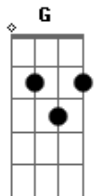

© ukulele-chords.com