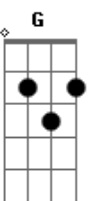

© ukulele-chords.com