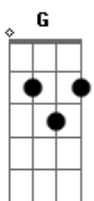

© ukulele-chords.com