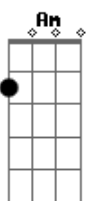

© ukulele-chords.com