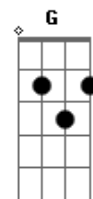

© ukulele-chords.com