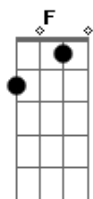

© ukulele-chords.com