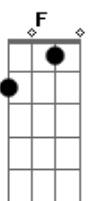

© ukulele-chords.com