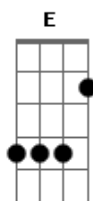

(forma dos acordes no tom de D)

Capostrate na 2ª casa

Intro: C Am F Em D G

C Am C Am
Quando você se sentir muito só, olhe ao seu redor
C Am D G
Você vai ver que existe alguém que só quer o seu melhor
F G
Alguém que é leal, que ama a Jeová
Am D
Um amigo de verdade
F Em D G G G G
Jeová nos ensinou que é assim

C
Eu sei
Am
Amigo sempre está
F
Perto de você
G C
Pra te levantar, te fazer feliz
Am
Vai te incentivar
F
A nunca desistir
G Am
E continuar firme até o fim
G F G
Se é amigo de Jeová sempre vai ser
C Am F Em D
Amigo pra mim

C Am C Am
Amigo é quem sempre está pronto pra perdoar
C Am E
Em tempos ruins, ele é mais que um irmão
D G
sempre vai te ajudar
F G Am D
Alguém pra falar, que sabe escutar; amigo não tem idade
F D G G G G
Te ajuda a servir a Jeová

D
Eu sei
Am
Amigo sempre está
F
Perto de você
G C
Pra te levantar, te fazer feliz
Am
Vai te incentivar
F

A nunca desistir
G Am
E continuar firme até o fim
Am7 F G
Se é amigo de Jeová sempre vai ser
C
Amigo pra mim
Em
Vai te apoiar
Am
Te consolar nos momentos mais difíceis
F G
Um ombro amigo, pra sempre ele vai te amar
Amigo é assim
(C Am F G)
(C Am F G)

C
Eu sei
Am
Amigo sempre está
F
Perto de você
G C
Pra te levantar, te fazer feliz
Am
Vai te incentivar
F
A nunca desistir
G Am
E continuar firme até o fim
Am F G
Se é amigo de Jeová sempre vai ser

C
Eu sei
Am
Amigo sempre está
F
Perto de você
G C
Pra te levantar, te fazer feliz
Am
Vai te incentivar
F
A nunca desistir
G Am
E continuar firme até o fim
Am F G
Se é amigo de Jeová sempre vai ser
C
Amigo pra mim
Am F Em D
Amigo é assim
G C
Amigo é assim

Acordes

© ukulele-chords.com