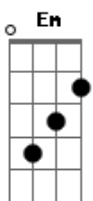

© ukulele-chords.com