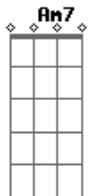

© ukulele-chords.com