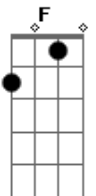

© ukulele-chords.com