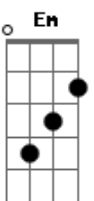

© ukulele-chords.com