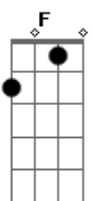

© ukulele-chords.com