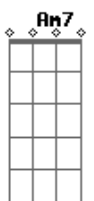

© ukulele-chords.com