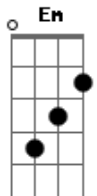

© ukulele-chords.com