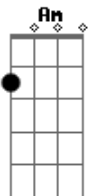

© ukulele-chords.com