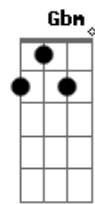

teste 3 - Sinais de Fogo

tom:
Abm
Abm7 **Ebm7**
 Quando você me ve
Dbm7
 Eu vejo ascender
Eb7
 Outra vez aquela chama
Abm7 **Ebm7**
 Então pra que se esconder
Dbm7
 Você deve saber
Eb7
 O quanto me ama

Abm
 Que distância vai guardar
G
 Nossa saudade que lugar
Gbm
 Vou te encontrar de novo
E
 Fazer sinais de fogo
Eb7
 Pra você me ver
Abm
 Quando eu te vi
G
 Que te conheci

Acordes

© ukulele-chords.com

© ukulele-chords.com

© ukulele-chords.com

© ukulele-chords.com

© ukulele-chords.com

© ukulele-chords.com

© ukulele-chords.com

© ukulele-chords.com

Gbm
 Não quis acreditar na solidão
E
 E nem demais em nós dois
Eb7
 Pra não encanar
Abm
 Eu me arrumo, eu me enfeito
G **Gbm**
 Eu me ajeito, eu interrogo meu espelho
E
 Espelho que eu me olho
Eb7
 Pra você me ver