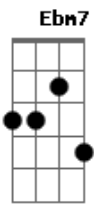

teste 3 - Sinais de Fogo

tom:
Abm
Abm7 **Ebm7**
 Quando você me ve
Dbm7
 Eu vejo ascender
Eb7
 Outra vez aquela chama
Abm7 **Ebm7**
 Então pra que se esconder
Dbm7
 Você deve saber
Eb7
 O quanto me ama

Abm
 Que distância vai guardar
G
 Nossa saudade que lugar
Gbm
 Vou te encontrar de novo
E
 Fazer sinais de fogo
Eb7
 Pra você me ver
Abm
 Quando eu te vi
G
 Que te conheci

Acordes

© ukulele-chords.com

© ukulele-chords.com

© ukulele-chords.com

© ukulele-chords.com

© ukulele-chords.com

© ukulele-chords.com

© ukulele-chords.com

© ukulele-chords.com

Gbm
 Não quis acreditar na solidão
E
 E nem demais em nós dois
Eb7
 Pra não encanar
Abm
 Eu me arrumo, eu me enfeito
G **Gbm**
 Eu me ajeito, eu interrogo meu espelho
E
 Espelho que eu me olho
Eb7
 Pra você me ver