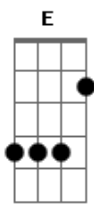

teste 3 - Sinais de Fogo

tom:
Abm
Abm7 **Ebm7**
 Quando você me ve
Dbm7
 Eu vejo ascender
Eb7
 Outra vez aquela chama
Abm7 **Ebm7**
 Então pra que se esconder
Dbm7
 Você deve saber
Eb7
 O quanto me ama

Abm
 Que distância vai guardar
G
 Nossa saudade que lugar
Gbm
 Vou te encontrar de novo
E
 Fazer sinais de fogo
Eb7
 Pra você me ver
Abm
 Quando eu te vi
G
 Que te conheci

Acordes

© ukulele-chords.com

© ukulele-chords.com

© ukulele-chords.com

© ukulele-chords.com

© ukulele-chords.com

© ukulele-chords.com

© ukulele-chords.com

© ukulele-chords.com

Gbm
 Não quis acreditar na solidão
E
 E nem demais em nós dois
Eb7
 Pra não encanar
Abm
 Eu me arrumo, eu me enfeito
G **Gbm**
 Eu me ajeito, eu interrogo meu espelho
E
 Espelho que eu me olho
Eb7
 Pra você me ver