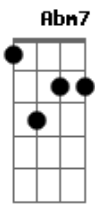

teste 3 - Sinais de Fogo

tom:
Abm
Abm7 **Ebm7**
 Quando você me ve
Dbm7
 Eu vejo ascender
Eb7
 Outra vez aquela chama
Abm7 **Ebm7**
 Então pra que se esconder
Dbm7
 Você deve saber
Eb7
 O quanto me ama

Abm
 Que distância vai guardar
G
 Nossa saudade que lugar
Gbm
 Vou te encontrar de novo
E
 Fazer sinais de fogo
Eb7
 Pra você me ver
Abm
 Quando eu te vi
G
 Que te conheci

Acordes

© ukulele-chords.com

© ukulele-chords.com

© ukulele-chords.com

© ukulele-chords.com

© ukulele-chords.com

© ukulele-chords.com

© ukulele-chords.com

© ukulele-chords.com

Gbm
 Não quis acreditar na solidão
E
 E nem demais em nós dois
Eb7
 Pra não encanar
Abm
 Eu me arrumo, eu me enfeito
G **Gbm**
 Eu me ajeito, eu interrogo meu espelho
E
 Espelho que eu me olho
Eb7
 Pra você me ver