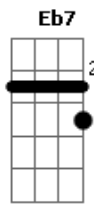

teste 3 - Sinais de Fogo

tom:
Abm
Abm7 **Ebm7**
 Quando você me ve
Dbm7
 Eu vejo ascender
Eb7
 Outra vez aquela chama
Abm7 **Ebm7**
 Então pra que se esconder
Dbm7
 Você deve saber
Eb7
 O quanto me ama

Abm
 Que distância vai guardar
G
 Nossa saudade que lugar
Gbm
 Vou te encontrar de novo
E
 Fazer sinais de fogo
Eb7
 Pra você me ver
Abm
 Quando eu te vi
G
 Que te conheci

Acordes

© ukulele-chords.com

© ukulele-chords.com

© ukulele-chords.com

© ukulele-chords.com

© ukulele-chords.com

© ukulele-chords.com

© ukulele-chords.com

© ukulele-chords.com

Gbm
 Não quis acreditar na solidão
E
 E nem demais em nós dois
Eb7
 Pra não encanar
Abm
 Eu me arrumo, eu me enfeito
G **Gbm**
 Eu me ajeito, eu interrogo meu espelho
E
 Espelho que eu me olho
Eb7
 Pra você me ver