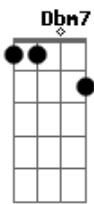

teste 3 - Sinais de Fogo

tom:
Abm
Abm7 **Ebm7**
 Quando você me ve
Dbm7
 Eu vejo ascender
Eb7
 Outra vez aquela chama
Abm7 **Ebm7**
 Então pra que se esconder
Dbm7
 Você deve saber
Eb7
 O quanto me ama

Abm
 Que distância vai guardar
G
 Nossa saudade que lugar
Gbm
 Vou te encontrar de novo
E
 Fazer sinais de fogo
Eb7
 Pra você me ver
Abm
 Quando eu te vi
G
 Que te conheci

Acordes

© ukulele-chords.com

© ukulele-chords.com

© ukulele-chords.com

© ukulele-chords.com

© ukulele-chords.com

© ukulele-chords.com

© ukulele-chords.com

© ukulele-chords.com

Gbm
 Não quis acreditar na solidão
E
 E nem demais em nós dois
Eb7
 Pra não encanar
Abm
 Eu me arrumo, eu me enfeito
G **Gbm**
 Eu me ajeito, eu interrogo meu espelho
E
 Espelho que eu me olho
Eb7
 Pra você me ver