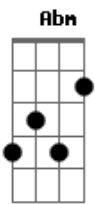

teste 3 - Sinais de Fogo

tom:
Abm
Abm7 **Ebm7**
 Quando você me ve
Dbm7
 Eu vejo ascender
Eb7
 Outra vez aquela chama
Abm7 **Ebm7**
 Então pra que se esconder
Dbm7
 Você deve saber
Eb7
 O quanto me ama

Abm
 Que distância vai guardar
G
 Nossa saudade que lugar
Gbm
 Vou te encontrar de novo
E
 Fazer sinais de fogo
Eb7
 Pra você me ver
Abm
 Quando eu te vi
G
 Que te conheci

Acordes

© ukulele-chords.com

© ukulele-chords.com

© ukulele-chords.com

© ukulele-chords.com

© ukulele-chords.com

© ukulele-chords.com

© ukulele-chords.com

© ukulele-chords.com

Gbm
 Não quis acreditar na solidão
E
 E nem demais em nós dois
Eb7
 Pra não encanar
Abm
 Eu me arrumo, eu me enfeito
G **Gbm**
 Eu me ajeito, eu interrogo meu espelho
E
 Espelho que eu me olho
Eb7
 Pra você me ver