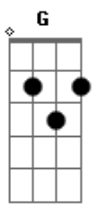

teste 3 - Sinais de Fogo

tom:
Abm
Abm7 **Ebm7**
 Quando você me ve
Dbm7
 Eu vejo ascender
Eb7
 Outra vez aquela chama
Abm7 **Ebm7**
 Então pra que se esconder
Dbm7
 Você deve saber
Eb7
 O quanto me ama

Abm
 Que distância vai guardar
G
 Nossa saudade que lugar
Gbm
 Vou te encontrar de novo
E
 Fazer sinais de fogo
Eb7
 Pra você me ver
Abm
 Quando eu te vi
G
 Que te conheci

Acordes

© ukulele-chords.com

© ukulele-chords.com

© ukulele-chords.com

© ukulele-chords.com

© ukulele-chords.com

© ukulele-chords.com

© ukulele-chords.com

© ukulele-chords.com

Gbm
 Não quis acreditar na solidão
E
 E nem demais em nós dois
Eb7
 Pra não encanar
Abm
 Eu me arrumo, eu me enfeito
G **Gbm**
 Eu me ajeito, eu interrogo meu espelho
E
 Espelho que eu me olho
Eb7
 Pra você me ver