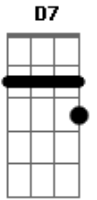

Território Samba - Então Vem

Tom: D

Solo base: D7 A7 A D7 A7 A A A7 D7

A A7
Filho eu quero tanto conversar, a muito tempo quero de mostrar, que essa vida de ilusão não dá, não dá

D7 Gbm7 A A7
É, se liga filho vou dizer qual é, tem tanta coisa roubando sua fé, e eu me sinto meio esquecido

D7 Bm7 Am7 D7/11 G7
D Em7 A A7
Então vem e me deixe contigo viver, numa cruz Eu morri, então faça valer, tudo o que fiz pra que você pudesse viver

D7 Bm7 Am7 D7/11 G7
D Em7 A A7
Então vem, tô de braços abertos pra ti, te esperando me faça sorrir, minha alegria é tua força

Final: Bb7 A A7 D7

Acordes

© ukulele-chords.com

© ukulele-chords.com

© ukulele-chords.com

© ukulele-chords.com

© ukulele-chords.com

© ukulele-chords.com