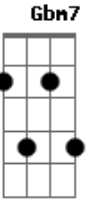

Território Samba - Então Vem

Tom: D

Solo base: D7 A7 A D7 A7 A A A7 D7

A A7
Filho eu quero tanto conversar, a muito tempo quero de mostrar, que essa vida de ilusão não dá, não dá

D7 Gbm7 A A7
É, se liga filho vou dizer qual é, tem tanta coisa roubando sua fé, e eu me sinto meio esquecido

D7 Bm7 Am7 D7/11 G7
D Em7 A A7
Então vem e me deixe contigo viver, numa cruz Eu morri, então faça valer, tudo o que fiz pra que você pudesse viver

D7 Bm7 Am7 D7/11 G7
D Em7 A A7
Então vem, tô de braços abertos pra ti, te esperando me faça sorrir, minha alegria é tua força

Em Gbm7 A A7
Gm7
Vem viver a história que tenho pra você, tenho certeza não vai se arrepender, de viver comigo então se liga, vem

Em Gbm7 Gm7
A A7
além de Pai também sou seu amigo, você é forte se estiver comigo, então vem

Final: Bb7 A A7 D7

Acordes

© ukulele-chords.com

© ukulele-chords.com

© ukulele-chords.com

© ukulele-chords.com

© ukulele-chords.com

© ukulele-chords.com