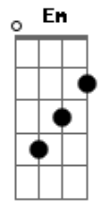

© ukulele-chords.com