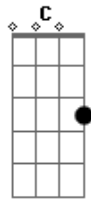

Terra Samba - Auê do Terra

tom:

G

Intro: G Em C D

[Refrão]

G Em
Eu quero ver essa galera agitar

Fazer auê
Vai ter frisson a vida inteira C

Com você D G D D G
No terra sambaaa... Ê Ô Ê

[Primeira Parte]

Voce chegou me fez cair no saamba Em C

Nesse suingue baamba

Pra ficar legal, legal, legaaal D D7 G

Me conquistou, eu me derreto todo Em

Tá me deixando louco, fora do normaaaaal C G D

[Segunda Parte]

Em C
Joga a mão pra cima D Em

Pra ficar legal C

Bate uma na outra D C

Tudo é alto astral, D Em

Alto astraaal... wow... D D7

Acordes

© ukulele-chords.com

© ukulele-chords.com