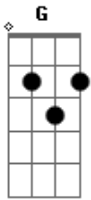

Terra Samba - Auê do Terra

tom:

G

Intro: G Em C D

[Refrão]

G Em
Eu quero ver essa galera agitar

Fazer auê
Vai ter frisson a vida inteira C

Com você D G D D G
No terra sambaaa... Ê Ô Ê

[Primeira Parte]

Voce chegou me fez cair no saamba Em C

Nesse suingue baamba

Pra ficar legal, legal, legaaal D D7 G

Me conquistou, eu me derreto todo Em

Tá me deixando louco, fora do normaaaaal C G D

[Segunda Parte]

Em C
Joga a mão pra cima D Em

Pra ficar legal C

Bate uma na outra D C

Tudo é alto astral, D Em

Alto astraaal... wow... D D7

Acordes

© ukulele-chords.com

© ukulele-chords.com