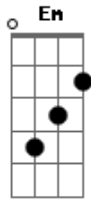

Terra Samba - Auê do Terra

tom:

G

Intro: G Em C D

[Refrão]

G Em
Eu quero ver essa galera agitar

Fazer auê
Vai ter frisson a vida inteira C

Com você D G D D G
No terra sambaaa... Ê Ô Ê

[Primeira Parte]

Voce chegou me fez cair no saamba Em C

Nesse suingue baamba

Pra ficar legal, legal, legaaal D D7 G

Me conquistou, eu me derreto todo Em

Tá me deixando louco, fora do normaaaaal C G D

[Segunda Parte]

Em C
Joga a mão pra cima D Em

Pra ficar legal C

Bate uma na outra D C

Tudo é alto astral, D Em

Alto astraaal... wow... D D7

Acordes

© ukulele-chords.com

© ukulele-chords.com