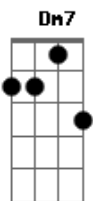

© ukulele-chords.com