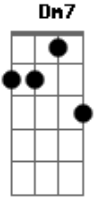

© ukulele-chords.com