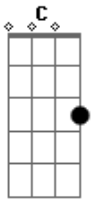

Terral - Me Dê a Mão

Tom: **C**
Intro: A, G, **F**

(A, G, **F**)
Sempre pensando em ser feliz
Como foi bom te conhecer
Nem sempre a vida é como agente quis
Tantos caminhos pra se perder
(A, G, **F**)
Sempre disposta a me ajudar
Os bons e os maus momentos quer dividir
Me empresta o ombro pra descarregar
E me levanta quando eu penso em desistir

(C, A, **F**)
Me dê a mão vamos fugir daqui
Agora chegou nossa vez
Me dê a mão vamos fugir daqui
Se a hora é essa então por que deixar pra depois?

Solo, intro

(A, G, **F**)
Sempre pensando em ser feliz
Como foi bom te conhecer
(A, G, **F**)
Sempre disposta a me ajudar
Os bons e os maus momentos quer dividir
Me empresta o ombro pra descarregar
E me levanta quando eu penso em desistir

(C, A, **F**)
Me dê a mão vamos fugir daqui
Agora chegou nossa vez
Me dê a mão vamos fugir daqui
Se a hora é essa então por que deixar pra depois?

Solo:

Acordes

© ukulele-chords.com