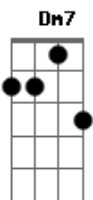

© ukulele-chords.com

© ukulele-chords.com