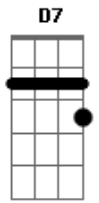

Terra de Almofadas - Como Se Toca Baião

tom:

D

D7

Zabumbeiro toca baião

D7

Com o bacalhau na sua mão

G7

Triângulo faz tim, timentim

A7

E o ganzá faz chic, chic, chic, chic

D7

Zabumbeiro toca baião

D7

Com o bacalhau na sua mão

G7

Triângulo faz tim, timentim

A7

E o ganzá faz chic, chic, chic, chic

D7

Como se toca baião

Acordes

© ukulele-chords.com

© ukulele-chords.com