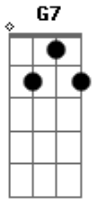

Terra de Almofadas - Como Se Toca Baião

tom:

D

D7

Zabumbeiro toca baião

D7

Com o bacalhau na sua mão

G7

Triângulo faz tim, timentim

A7

E o ganzá faz chic, chic, chic, chic

D7

Zabumbeiro toca baião

D7

Com o bacalhau na sua mão

G7

Triângulo faz tim, timentim

A7

E o ganzá faz chic, chic, chic, chic

D7

Como se toca baião

Acordes

© ukulele-chords.com

© ukulele-chords.com