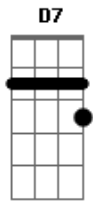

Terra de Almofadas - Como Se Toca Baião

tom:

D

D7

Zabumbeiro toca baião

D7

Com o bacalhau na sua mão

G7

Triângulo faz tim, timentim

A7

E o ganzá faz chic, chic, chic, chic

D7

Zabumbeiro toca baião

D7

Com o bacalhau na sua mão

G7

Triângulo faz tim, timentim

A7

E o ganzá faz chic, chic, chic, chic

D7

Como se toca baião

Acordes

© ukulele-chords.com

© ukulele-chords.com