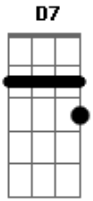

Terra de Almofadas - Como Se Toca Baião

tom:

D

D7

Zabumbeiro toca baião

D7

Com o bacalhau na sua mão

G7

Triângulo faz tim, timentim

A7

E o ganzá faz chic, chic, chic, chic

D7

Zabumbeiro toca baião

D7

Com o bacalhau na sua mão

G7

Triângulo faz tim, timentim

A7

E o ganzá faz chic, chic, chic, chic

D7

Como se toca baião

Acordes

© ukulele-chords.com

© ukulele-chords.com