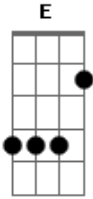

Terra de Almofadas - Batuque do Trem

tom:

A

A

O trem sai de Jundiapéba em Suzano vai chegar

Quem não estiver com pressa batucando vai tocar

Batucando sem ter pressa meu amor não encontrei

Meu batuque é tão bonito que eu não vi que eu demorei

Gbm E D A
 E agora estou sozinho sem o meu amor
Gbm E D A

Vou sair de fininho pra tocar tambor

A
O trem sai de Jundiapéba em Suzano vai chegar

A
Agora estou com muita pressa não dá tempo de tocar

D
Tô correndo, tô com pressa, meu amor, meu coração

E
Tô correndo, tô com pressa mas perdi a estação

Gbm E D A
 E agora estou sozinho, sem o meu tambor
Gbm E D A
 Vou correr devagarinho sem o meu amor

Acordes

© ukulele-chords.com

© ukulele-chords.com

© ukulele-chords.com