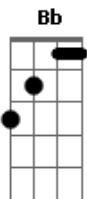

Bb Eb
Trabalho por aqui é tão corrido
F Bb
É muito prato e banheiro pra limpar
Eb
Mas quando o money pinga no final do dia
F Bb
Fazendo as contas, o esforço compensá
Eb Bb
O complicado daqui é entender
F Bb
O que é que o povo pretende de falar
Eb
E todo mundo fala meio engasgado
F Bb
Eu faço yeaaa e só fico calado

(refrão)

(Bb Eb F)(x4)

Bb Eb
A música também é esquisita
F Bb
Não tem pandeiro e não tocam nem baião
Eb
Certa vez eu tomei emprestado
F Bb
De um moço um velho acordeon
Eb Bb
E mandando bala na sanfona
F Bb
Os ingleses giravam igual peão
Eb
Agora eu sou o musician do bar
F Bb
E tô ganhando money de montão

baião (Eb F Bb)(x3)

(Bb B Bb)(x2)

Bb Eb
Um ano nesse mundo atrapalhado
F Bb
E eu já tinha meu pézinho montado
Eb
A saudade apertando feito laço
F Bb
Tava na hora de voltar pro meu cangaço
Eb Bb
De presente me deram o acordeon
F Bb
Com tanta história do bicho pra contar
Eb
Agora volto pro sertão usando saia
F Bb
E lá chegando uma banda eu vou montar!

(refrão)

Eb
Eu tô parado na esquina
F Bb
Da walk com a don't walk
Eb F Bb
E bem aqui na minha frente, tem um baita relojão
Eb
E tem homem usando saia
F D Bb A Ab G
Os carros na contra-mão
C
Ai que saudade tá batendo
Gb Bb (Eb Bb)
Do calor do meu sertão
C
Ai que saudade tá batendo
Gb
Do calor do meu sertão

(Bb Eb Bb F Bb Eb F Bb)

Acordes