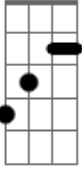

B

© ukulele-chords.com