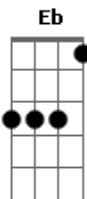

© ukulele-chords.com