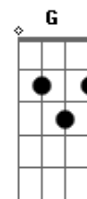

© ukulele-chords.com