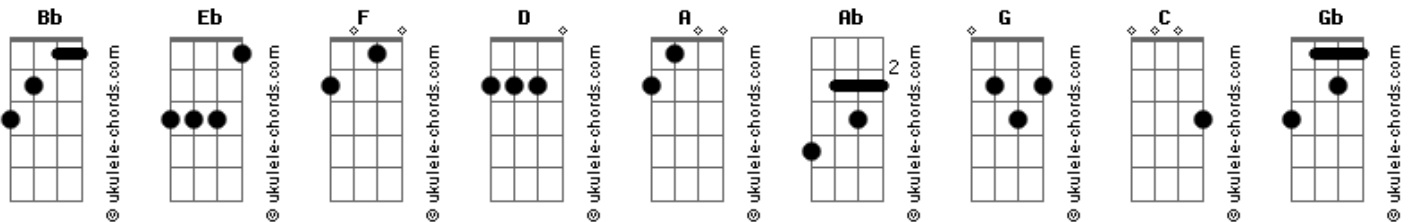

Bb Eb
Trabalho por aqui é tão corrido
F Bb
É muito prato e banheiro pra limpar
Eb
Mas quando o money pinga no final do dia
F Bb
Fazendo as contas, o esforço compensá
Eb Bb
O complicado daqui é entender
F Bb
O que é que o povo pretende de falar
Eb
E todo mundo fala meio engasgado
F Bb
Eu faço yeaaa e só fico calado

(refrão)

(Bb Eb F)(x4)

Bb Eb
A música também é esquisita
F Bb
Não tem pandeiro e não tocam nem baião
Eb
Certa vez eu tomei emprestado
F Bb
De um moço um velho acordeon
Eb Bb
E mandando bala na sanfona
F Bb
Os ingleses giravam igual peão
Eb
Agora eu sou o musician do bar
F Bb
E tô ganhando money de montão
baião (Eb F Bb)(x3)

(Bb B Bb)(x2)

Bb Eb
Um ano nesse mundo atrapalhado
F Bb
E eu já tinha meu pézinho montado
Eb
A saudade apertando feito laço
F Bb
Tava na hora de voltar pro meu cangaço
Eb Bb
De presente me deram o acordeon
F Bb
Com tanta história do bicho pra contar
Eb
Agora volto pro sertão usando saia
F Bb
E lá chegando uma banda eu vou montar!

(refrão)

Eb
Eu tô parado na esquina
F Bb
Da walk com a don't walk
Eb F Bb
E bem aqui na minha frente, tem um baita relojão
Eb
E tem homem usando saia
F D Bb A Ab G
Os carros na contra-mão
C
Ai que saudade tá batendo
Gb D Bb A Ab G
Do calor do meu sertão
C
Ai que saudade tá batendo
Gb
Do calor do meu sertão

(Bb Eb Bb F Bb Eb F Bb)

Acordes