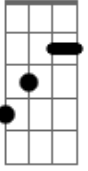

B

© ukulele-chords.com