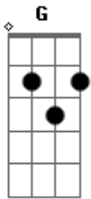

Terno e Saia - Sempre ao Teu Lado

Tom: G

Intro: G Em C D

G Em
De tudo que eu aprendi debaixo deste sol, de tudo que vivi nada pode ser melhor
C D
do que o tempo que juntos me ensinou a viver, cada momento que ainda vivo com você

G
Sem pensar no que há no amanhã, sem cansar
Em
sem lembrar das dores que um dia passei
C D
Teu amor eu encontrei e o céu aqui na terra se fez

Em C G D Em
É tão forte o Teu calor, sinto-me como se eu abraçasse o sol
C G D
será sempre o mesmo amor

Em C G D Em
É tão forte o Teu calor, sinto-me como se eu abraçasse o sol
C G D
será sempre o mesmo amor

G Em
De tudo que eu sempre quis e busquei, Você é o sonho que enfim

realizei
C D
sempre juntos aprendendo a viver, eu e Você somos um só, eu sei

G
Sem pensar no que há no amanhã, sem cansar
Em
sem lembrar das dores que um dia passei
C D
Teu amor eu encontrei e o céu aqui na terra se fez

Em C G D Em
É tão forte o Teu calor, sinto-me como se eu abraçasse o sol
C G D
será sempre o mesmo amor

Em C G D Em
É tão forte o Teu calor, sinto-me como se eu abraçasse o sol
C G D
será sempre o mesmo amor

SOLO (G D Em Em A C G D)

G D Em Em
Em cada passo uma lição de vida, seguindo em frente sem pensar em voltar

A C G (D)
Sempre ao Teu lado como é com estar.

Acordes

© ukulele-chords.com