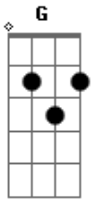

Terno e Saia - Sempre ao Teu Lado

Tom: G
Intro: G Em C D

G Em
De tudo que eu aprendi debaixo deste sol, de tudo que vivi nada pode ser melhor
C D
do que o tempo que juntos me ensinou a viver, cada momento que ainda vivo com você

G
Sem pensar no que há no amanhã, sem cansar
Em
sem lembrar das dores que um dia passei
C D
Teu amor eu encontrei e o céu aqui na terra se fez

Em C G D Em
É tão forte o Teu calor, sinto-me como se eu abraçasse o sol
C G D
será sempre o mesmo amor

Em C G D Em
É tão forte o Teu calor, sinto-me como se eu abraçasse o sol
C G D
será sempre o mesmo amor

G Em
De tudo que eu sempre quis e busquei, Você é o sonho que enfim

realizei
C D
sempre juntos aprendendo a viver, eu e Você somos um só, eu sei

G
Sem pensar no que há no amanhã, sem cansar
Em
sem lembrar das dores que um dia passei
C D
Teu amor eu encontrei e o céu aqui na terra se fez

Em C G D Em
É tão forte o Teu calor, sinto-me como se eu abraçasse o sol
C G D
será sempre o mesmo amor

Em C G D Em
É tão forte o Teu calor, sinto-me como se eu abraçasse o sol
C G D
será sempre o mesmo amor

SOLO (G D Em Em A C G D)

G D Em Em
Em cada passo uma lição de vida, seguindo em frente sem pensar em voltar

A C G (D)
Sempre ao Teu lado como é com estar.

Acordes

© ukulele-chords.com