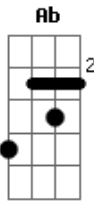

© ukulele-chords.com