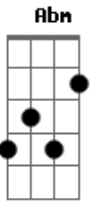

© ukulele-chords.com