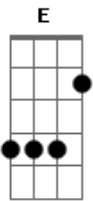

Terno e Saia - Quando Jesus Estendeu Sua Mão

Tom: E

Intro: E A E A E A Abm B
E A E A E A Abm B

A minh'alma estava longe
Do caminho do Céu
Eu era pobre desprezível pecador
Mas Jesus já transformou minhas trevas em luz
Quando Ele estendeu Sua mão para mim

Agora me regozijo desde que o encontrei
E na tempestade eu posso sossegar
Pois com Ele estou liberto do perigo e do mal
Quando Ele estendeu Sua mão para mim

Quando Jesus estendeu a Sua mão
Quando Ele estendeu a Sua mão
Eu era pobre e perdido
Sem Deus, sem Jesus
Quando Ele estendeu Sua mão para mim

Quando Jesus estendeu a Sua mão
Quando Ele estendeu a Sua mão
Eu era pobre e perdido
Sem Deus, sem Jesus

Quando Ele estendeu Sua mão para mim

[Solo] E Am E E
Dbm Gb B B
E E A E E B7

Uh Uh Uh Uh Uh Uh Uh Uh Uh Uh Uh
Uh Uh Uh Uh Uh Uh Uh Uh Uh Uh Uh
Uh Uh Uh Uh Uh Uh Uh Uh Uh Uh Uh
Uh Uh Uh Uh Uh Uh Uh Uh Uh Uh Uh

A Sua mão sustenta o mundo
E não nos deixas escapar pelo vão dos seus dedos
A Sua mão modela o mundo
E não esmaga um pecador como eu
Como nós

Uh Uh Uh Uh Uh Uh Uh Uh Uh Uh Uh
Uh Uh Uh Uh Uh Uh Uh Uh Uh Uh Uh
Uh Uh Uh Uh Uh Uh Uh Uh Uh Uh Uh
Uh Uh Uh Uh Uh Uh Uh Uh Uh Uh Uh
Uh Uh Uh Uh Uh Uh Uh Uh Uh Uh Uh
Uh Uh Uh Uh Uh Uh Uh Uh Uh Uh Uh
Uh Uh Uh Uh Uh Uh Uh Uh Uh Uh Uh
Uh Uh Uh Uh Uh Uh Uh Uh Uh Uh Uh

Acordes

© ukulele-chords.com