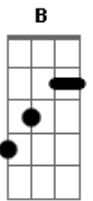

© ukulele-chords.com