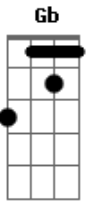

© ukulele-chords.com