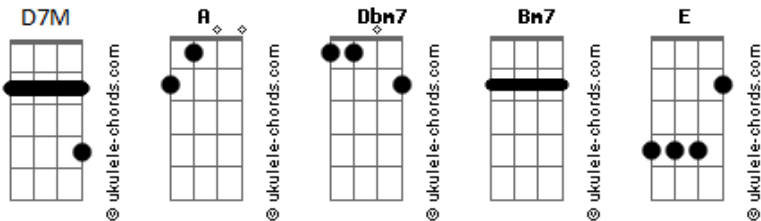

Terno Rei - Yoko

tom:

Intro: **D7M** **Dbm7** **Bm7** **D7M** **Dbm7** **Bm7**

[Primeira Parte]

D7M **Dbm7** **Bm7**
Você me pergunta sobre como foi meu dia
D7M **Dbm7** **Bm7**
E eu te respondo somente a meia noite
D7M **Dbm7** **Bm7**
Mas pelo menos ofereço a sinceridade
D7M **Dbm7** **Bm7**
De quem está caindo e eu estou

[Refrão]

D7M **Dbm7**
E não me agrada mais
D7M **Dbm7**
E não me agrada
D7M **Dbm7** **Bm7** **E**
A simetria é tão sem graça e muito tosca
D7M **Dbm7**
E quero me jogar nesse azul
D7M **Dbm7**
No infinito desses braços
D7M **Dbm7**
Pois aqui me sinto livre
Bm7
Eu aqui me sinto em casa, eu aqui me sinto inteiro
D7M **Dbm7** **Bm7** **D7M** **Dbm7** **E**
Eu aqui me sinto inteiro

[Segunda Parte]

D7M **Dbm7** **Bm7**

Acordes

Você me questiona sobre todos os valores
D7M **Dbm7** **Bm7**
E eu te retruco que a mim não interessa

D7M **Dbm7** **Bm7**
Mas é que o tempo ele é sempre muito escasso
D7M **Dbm7** **Bm7**
Você está amando, estou juntando os cacos

[Refrão]

[Tab - Refrão]

D7M **Dbm7**
E não me agrada mais
D7M **Dbm7**
E não me agrada
D7M **Dbm7** **Bm7** **E**
A simetria é tão sem graça e muito tosca
D7M **Dbm7**
E quero me jogar nesse azul
D7M **Dbm7**
No infinito desses braços
D7M **Dbm7**
Pois aqui me sinto livre
Bm7
Eu aqui me sinto em casa, eu aqui me sinto inteiro
[Ponte]
D7M **Dbm7** **Bm7**
Oi, como vai você?
D7M **Dbm7** **E**
Quando é que foi ficar tão linda tão linda?
D7M **Dbm7** **Bm7**
Oi, como vai você?
D7M **Dbm7** **E**
Quando é que foi ficar tão linda tão linda?

E|-----|