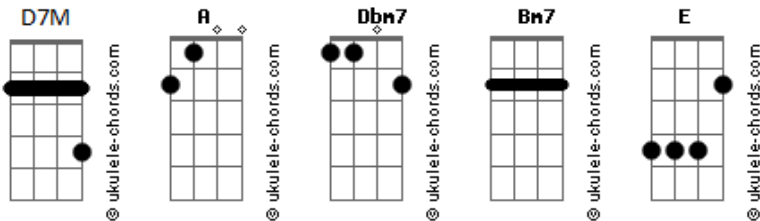

Terno Rei - Yoko

tom:

Intro: **D7M** **Dbm7** **Bm7** **D7M** **Dbm7** **Bm7**

[Primeira Parte]

D7M **Dbm7** **Bm7**
 Você me pergunta sobre como foi meu dia
D7M **Dbm7** **Bm7**
 E eu te respondo somente a meia noite
D7M **Dbm7** **Bm7**
 Mas pelo menos ofereço a sinceridade
D7M **Dbm7** **Bm7**
 De quem está caindo e eu estou

[Refrão]

D7M **Dbm7**
 E não me agrada mais
D7M **Dbm7**
 E não me agrada
D7M **Dbm7** **Bm7** **E**
 A simetria é tão sem graça e muito tosca
D7M **Dbm7**
 E quero me jogar nesse azul
D7M **Dbm7**
 No infinito desses braços
D7M **Dbm7**
 Pois aqui me sinto livre
Bm7
 Eu aqui me sinto em casa, eu aqui me sinto inteiro
D7M **Dbm7** **Bm7** **D7M** **Dbm7** **E**
 Eu aqui me sinto inteiro

[Segunda Parte]

D7M **Dbm7** **Bm7**

Acordes

Você me questiona sobre todos os valores
D7M **Dbm7** **Bm7**
 E eu te retruco que a mim não interessa

D7M **Dbm7** **Bm7**
 Mas é que o tempo ele é sempre muito escasso
D7M **Dbm7** **Bm7**
 Você está amando, estou juntando os cacos

[Refrão]

[Tab - Refrão]

D7M **Dbm7**
 E não me agrada mais
D7M **Dbm7**
 E não me agrada
D7M **Dbm7** **Bm7** **E**
 A simetria é tão sem graça e muito tosca
D7M **Dbm7**
 E quero me jogar nesse azul
D7M **Dbm7**
 No infinito desses braços
D7M **Dbm7**
 Pois aqui me sinto livre
Bm7
 Eu aqui me sinto em casa, eu aqui me sinto inteiro
 [Ponte]
D7M **Dbm7** **Bm7**
 Oi, como vai você?
D7M **Dbm7** **E**
 Quando é que foi ficar tão linda tão linda?
D7M **Dbm7** **Bm7**
 Oi, como vai você?
D7M **Dbm7** **E**
 Quando é que foi ficar tão linda tão linda?