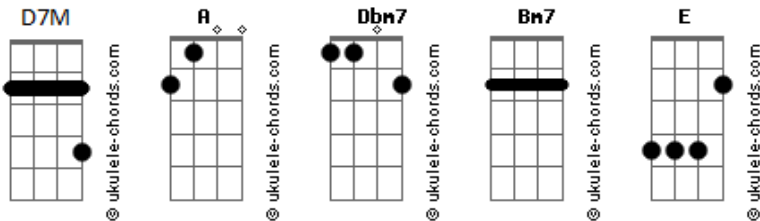

Terno Rei - Yoko

tom:

Intro: D7M A Dbm7 Bm7 D7M Dbm7 Bm7

[Primeira Parte]

D7M Dbm7 Bm7
 Você me pergunta sobre como foi meu dia
 D7M Dbm7 Bm7
 E eu te respondo somente a meia noite
 D7M Dbm7 Bm7
 Mas pelo menos ofereço a sinceridade
 D7M Dbm7 Bm7
 De quem está caindo e eu estou

[Refrão]

D7M Dbm7
 E não me agrada mais
 D7M Dbm7
 E não me agrada
 D7M Dbm7 Bm7 E
 A simetria é tão sem graça e muito tosca
 D7M Dbm7
 E quero me jogar nesse azul
 D7M Dbm7
 No infinito desses braços
 D7M Dbm7 Bm7
 Pois aqui me sinto livre
 Bm7
 Eu aqui me sinto em casa, eu aqui me sinto inteiro
 D7M Dbm7 Bm7 D7M Dbm7 E
 Eu aqui me sinto inteiro

[Segunda Parte]

D7M Dbm7 Bm7

Acordes

Você me questiona sobre todos os valores
 D7M Dbm7 Bm7
 E eu te retruco que a mim não interessa

D7M Dbm7 Bm7
 Mas é que o tempo ele é sempre muito escasso
 D7M Dbm7 Bm7
 Você está amando, estou juntando os cacos

[Refrão]

[Tab - Refrão]

D7M Dbm7
 E não me agrada mais
 D7M Dbm7
 E não me agrada
 D7M Dbm7 Bm7 E
 A simetria é tão sem graça e muito tosca
 D7M Dbm7
 E quero me jogar nesse azul
 D7M Dbm7
 No infinito desses braços
 D7M Dbm7 Bm7
 Pois aqui me sinto livre
 Bm7
 Eu aqui me sinto em casa, eu aqui me sinto inteiro
 [Ponte]
 D7M Dbm7 Bm7
 Oi, como vai você?
 D7M Dbm7 E
 Quando é que foi ficar tão linda tão linda?
 D7M Dbm7 Bm7
 Oi, como vai você?
 D7M Dbm7 E
 Quando é que foi ficar tão linda tão linda?