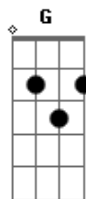

© ukulele-chords.com