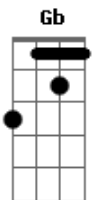

Terno Rei - Solidão de Volta

Tom: D
Intro: Gb A D D
Gb Em G

[Refrão]

[Verso]

[Verso] (Ponte)

Respirar só tem um jeito

A G Gb

[Terceira parte]

[Terceira parte] (Variação)

[Refrão]

Gb A D
Cê já tem a solidão de volta
Gb E G
Não precisa mais se explicar
Gb A D
Onde vai a ninguém mais importa
Gb Em
Onde vai agora?

[Verso]

A G (Gb)
Ouve-se que um belo horizonte
A G (Gb)
Daqui de longe, não posso fazer nada
A G (Gb)
Mas certamente, certamente

A G (Gb)
Respirar, só tem um jeito

[Refrão]

Gb A D
Cê já tem a solidão de volta
Gb E G Gb
Não precisa mais se explicar
Gb A D
Onde vai a ninguém mais importa
Gb E
Onde vou agora é

[Terceira Parte]

Onde vou agora?
G7M G
Respirar lá fora

D G
Eu já tenho a solidão

[Refrão]

Gb A D
Cê já tem a solidão
Gb A D
Eu já tenho a solidão
Gb E
Não precisa mais se preocupar

Acordes

© ukulele-chords.com

© ukulele-chords.com

© ukulele-chords.com

© ukulele-chords.com