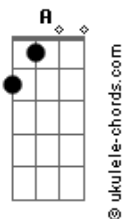

Terno Rei - Sinais

tom:

Intro: **D7M** **D7** **D7M** **D7**
D7M **D7** **D7M** **D7**
A **D7** **Dbm** **D7**
Dbm **D7** **Dbm** **D7** **Dbm**
A **D7** **Dbm** **D7**
Dbm **D7** **Dbm** **D7** **Dbm**
A **D7** **Dbm** **D7**
Dbm **D7** **Dbm** **D7** **Dbm**
A **D7** **Dbm** **D7**
Dbm **D7** **Dbm** **D7** **Dbm**
A **D7** **Dbm** **D7**

Dbm **D7** **Dbm** **D7** **Dbm**
A luz acesa na escada
A **D7** **Dbm** **D7**
É o sol da meia-noite
Dbm **D7** **Dbm** **D7** **Dbm**
Conheço pela madrugada
A **D7** **Dbm** **D7**
Ela é minha sina
Dbm **D7** **Dbm** **D7** **Dbm**
Espero ser a sina dela
A **D7** **Dbm** **D7**
Outro dia encontrei sentado
Dbm **D7** **Dbm** **D7** **Dbm**
Na esquina do tempo

Acordes

[Solo] **Dbm** **D7**

Dbm **D7**
Na esquina do tempo, eu vou

[Solo 2] **Dbm** **D7**

Dbm **D7**
Sinais, sinais
Dbm **D7**
Sinais, sinais
Dbm **D7** **Dbm** **D7**
Espero te encontrar Sinais

Dbm **D7**
Sinais, sinais
Dbm **D7** **Dbm** **D7**
Espero te encontrar
Dbm **D7** **Dbm** **D7**
Outro dia encontrei sentado
Dbm **D7** **D7** **D7**
Na esquina do tempo

[Solo 3] **E** **D7**

[Final] **E**