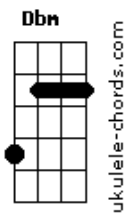

# Terno Rei - Sinais

tom:

Intro: **D7M** **D7** **D7M** **D7**  
**D7M** **D7** **D7M** **D7**  
**A** **D7** **Dbm** **D7**  
**Dbm** **D7** **Dbm** **D7** **Dbm**  
**A** **D7** **Dbm** **D7**  
**Dbm** **D7** **Dbm** **D7** **Dbm**  
**A** **D7** **Dbm** **D7**  
**Dbm** **D7** **Dbm** **D7** **Dbm**  
**A** **D7** **Dbm** **D7**  
**Dbm** **D7** **Dbm** **D7** **Dbm**  
**A** **D7** **Dbm** **D7**

**Dbm** **D7** **Dbm** **D7** **Dbm**  
A luz acesa na escada  
**A** **D7** **Dbm** **D7**  
É o sol da meia-noite  
**Dbm** **D7** **Dbm** **D7** **Dbm**  
Conheço pela madrugada  
**A** **D7** **Dbm** **D7**  
Ela é minha sina  
**Dbm** **D7** **Dbm** **D7** **Dbm**  
Espero ser a sina dela  
**A** **D7** **Dbm** **D7**  
Outro dia encontrei sentado  
**Dbm** **D7** **Dbm** **D7** **Dbm**  
Na esquina do tempo

## Acordes

[Solo] **Dbm** **D7**

**Dbm** **D7**  
Na esquina do tempo, eu vou

[Solo 2] **Dbm** **D7**

**Dbm** **D7**  
Sinais, sinais  
**Dbm** **D7**  
Sinais, sinais  
**Dbm** **D7** **Dbm** **D7**  
Espero te encontrar Sinais