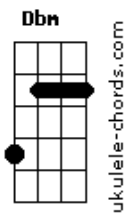

Terno Rei - Sinais

tom:

Intro: **D7M** **D7** **D7M** **D7**
D7M **D7** **D7M** **D7**
A **D7** **Dbm** **D7**
Dbm **D7** **Dbm** **D7** **Dbm**
A **D7** **Dbm** **D7**
Dbm **D7** **Dbm** **D7** **Dbm**
A **D7** **Dbm** **D7**
Dbm **D7** **Dbm** **D7** **Dbm**
A **D7** **Dbm** **D7**
Dbm **D7** **Dbm** **D7** **Dbm**
A **D7** **Dbm** **D7**

Dbm **D7** **Dbm** **D7** **Dbm**
A luz acesa na escada
A **D7** **Dbm** **D7**
É o sol da meia-noite
Dbm **D7** **Dbm** **D7** **Dbm**
Conheço pela madrugada
A **D7** **Dbm** **D7**
Ela é minha sina
Dbm **D7** **Dbm** **D7** **Dbm**
Espero ser a sina dela
A **D7** **Dbm** **D7**
Outro dia encontrei sentado
Dbm **D7** **Dbm** **D7** **Dbm**
Na esquina do tempo

Acordes

[Solo] **Dbm** **D7**

Dbm **D7**
Na esquina do tempo, eu vou

[Solo 2] **Dbm** **D7**

Dbm **D7**
Sinais, sinais
Dbm **D7**
Sinais, sinais
Dbm **D7** **Dbm** **D7**
Espero te encontrar Sinais

Dbm **D7**
Sinais, sinais
Dbm **D7** **Dbm** **D7**
Espero te encontrar
Dbm **D7** **Dbm** **D7**
Outro dia encontrei sentado
Dbm **D7** **D7** **D7**
Na esquina do tempo