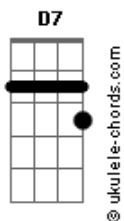

Terno Rei - Sinais

tom:

Intro: **D7M** **D7** **D7M** **D7**
D7M **D7** **D7M** **D7**
A **D7** **Dbm** **D7**
Dbm **D7** **Dbm** **D7** **Dbm**
A **D7** **Dbm** **D7**
Dbm **D7** **Dbm** **D7** **Dbm**
A **D7** **Dbm** **D7**
Dbm **D7** **Dbm** **D7** **Dbm**
A **D7** **Dbm** **D7**
Dbm **D7** **Dbm** **D7** **Dbm**
A **D7** **Dbm** **D7**

Dbm **D7** **Dbm** **D7** **Dbm**
A luz acesa na escada
A **D7** **Dbm** **D7**
É o sol da meia-noite
Dbm **D7** **Dbm** **D7** **Dbm**
Conheço pela madrugada
A **D7** **Dbm** **D7**
Ela é minha sina
Dbm **D7** **Dbm** **D7** **Dbm**
Espero ser a sina dela
A **D7** **Dbm** **D7**
Outro dia encontrei sentado
Dbm **D7** **Dbm** **D7** **Dbm**
Na esquina do tempo

Acordes

[Solo] **Dbm** **D7**

Dbm **D7**
Na esquina do tempo, eu vou

[Solo 2] **Dbm** **D7**

Dbm **D7**
Sinais, sinais
Dbm **D7**
Sinais, sinais
Dbm **D7** **Dbm** **D7**
Espero te encontrar Sinais

Dbm **D7**
Sinais, sinais
Dbm **D7** **Dbm** **D7**
Espero te encontrar
Dbm **D7** **Dbm** **D7**
Outro dia encontrei sentado
Dbm **D7** **D7** **D7**
Na esquina do tempo