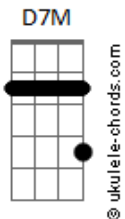

Terno Rei - Sinais

tom:

Intro: **D7M** **D7** **D7M** **D7**
D7M **D7** **D7M** **D7**
A **D7** **Dbm** **D7**
Dbm **D7** **Dbm** **D7** **Dbm**
A **D7** **Dbm** **D7**
Dbm **D7** **Dbm** **D7** **Dbm**
A **D7** **Dbm** **D7**
Dbm **D7** **Dbm** **D7** **Dbm**
A **D7** **Dbm** **D7**
Dbm **D7** **Dbm** **D7** **Dbm**
A **D7** **Dbm** **D7**

Dbm **D7** **Dbm** **D7** **Dbm**
A luz acesa na escada
A **D7** **Dbm** **D7**
É o sol da meia-noite
Dbm **D7** **Dbm** **D7** **Dbm**
Conheço pela madrugada
A **D7** **Dbm** **D7**
Ela é minha sina
Dbm **D7** **Dbm** **D7** **Dbm**
Espero ser a sina dela
A **D7** **Dbm** **D7**
Outro dia encontrei sentado
Dbm **D7** **Dbm** **D7** **Dbm**
Na esquina do tempo

Acordes

[Solo] **Dbm** **D7**

Dbm **D7**
Na esquina do tempo, eu vou

[Solo 2] **Dbm** **D7**

Dbm **D7**
Sinais, sinais
Dbm **D7**
Sinais, sinais
Dbm **D7** **Dbm** **D7**
Espero te encontrar Sinais

Dbm **D7**
Sinais, sinais
Dbm **D7** **Dbm** **D7**
Espero te encontrar
Dbm **D7** **Dbm** **D7**
Outro dia encontrei sentado
Dbm **D7** **D7** **D7**
Na esquina do tempo

[Solo 3] **E** **D7**

[Final] **E**