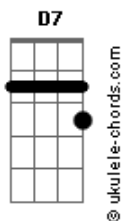

# Terno Rei - Sinais

tom:

Intro: **D7M** **D7** **D7M** **D7**  
**D7M** **D7** **D7M** **D7**  
**A** **D7** **Dbm** **D7**  
**Dbm** **D7** **Dbm** **D7** **Dbm**  
**A** **D7** **Dbm** **D7**  
**Dbm** **D7** **Dbm** **D7** **Dbm**  
**A** **D7** **Dbm** **D7**  
**Dbm** **D7** **Dbm** **D7** **Dbm**  
**A** **D7** **Dbm** **D7**  
**Dbm** **D7** **Dbm** **D7** **Dbm**  
**A** **D7** **Dbm** **D7**

**Dbm** **D7** **Dbm** **D7** **Dbm**  
A luz acesa na escada  
**A** **D7** **Dbm** **D7**  
É o sol da meia-noite  
**Dbm** **D7** **Dbm** **D7** **Dbm**  
Conheço pela madrugada  
**A** **D7** **Dbm** **D7**  
Ela é minha sina  
**Dbm** **D7** **Dbm** **D7** **Dbm**  
Espero ser a sina dela  
**A** **D7** **Dbm** **D7**  
Outro dia encontrei sentado  
**Dbm** **D7** **Dbm** **D7** **Dbm**  
Na esquina do tempo

## Acordes

[Solo] **Dbm** **D7**

**Dbm** **D7**  
Na esquina do tempo, eu vou

[Solo 2] **Dbm** **D7**

**Dbm** **D7**  
Sinais, sinais  
**Dbm** **D7**  
Sinais, sinais  
**Dbm** **D7** **Dbm** **D7**  
Espero te encontrar Sinais