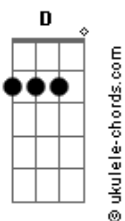

Terno Rei - Sinais

tom:

Intro: **D7M** **D7** **D7M** **D7**
D7M **D7** **D7M** **D7**
A **D7** **Dbm** **D7**
Dbm **D7** **Dbm** **D7** **Dbm**
A **D7** **Dbm** **D7**
Dbm **D7** **Dbm** **D7** **Dbm**
A **D7** **Dbm** **D7**
Dbm **D7** **Dbm** **D7** **Dbm**
A **D7** **Dbm** **D7**
Dbm **D7** **Dbm** **D7** **Dbm**
A **D7** **Dbm** **D7**

Dbm **D7** **Dbm** **D7** **Dbm**
A luz acesa na escada
A **D7** **Dbm** **D7**
É o sol da meia-noite
Dbm **D7** **Dbm** **D7** **Dbm**
Conheço pela madrugada
A **D7** **Dbm** **D7**
Ela é minha sina
Dbm **D7** **Dbm** **D7** **Dbm**
Espero ser a sina dela
A **D7** **Dbm** **D7**
Outro dia encontrei sentado
Dbm **D7** **Dbm** **D7** **Dbm**
Na esquina do tempo

Acordes

[Solo] **Dbm** **D7**

Dbm **D7**
Na esquina do tempo, eu vou

[Solo 2] **Dbm** **D7**

Dbm **D7**
Sinais, sinais
Dbm **D7**
Sinais, sinais
Dbm **D7** **Dbm** **D7**
Espero te encontrar Sinais

Dbm **D7**
Sinais, sinais
Dbm **D7** **Dbm** **D7**
Espero te encontrar
Dbm **D7** **Dbm** **D7**
Outro dia encontrei sentado
Dbm **D7** **D7** **D7**
Na esquina do tempo

[Solo 3] **E** **D7**

[Final] **E**