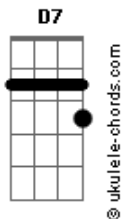

Terno Rei - Sinais

tom:

Intro: **D7M** **D7** **D7M** **D7**
D7M **D7** **D7M** **D7**
A **D7** **Dbm** **D7**
Dbm **D7** **Dbm** **D7** **Dbm**
A **D7** **Dbm** **D7**
Dbm **D7** **Dbm** **D7** **Dbm**
A **D7** **Dbm** **D7**
Dbm **D7** **Dbm** **D7** **Dbm**
A **D7** **Dbm** **D7**
Dbm **D7** **Dbm** **D7** **Dbm**
A **D7** **Dbm** **D7**

Dbm **D7** **Dbm** **D7** **Dbm**
A luz acesa na escada
A **D7** **Dbm** **D7**
É o sol da meia-noite
Dbm **D7** **Dbm** **D7** **Dbm**
Conheço pela madrugada
A **D7** **Dbm** **D7**
Ela é minha sina
Dbm **D7** **Dbm** **D7** **Dbm**
Espero ser a sina dela
A **D7** **Dbm** **D7**
Outro dia encontrei sentado
Dbm **D7** **Dbm** **D7** **Dbm**
Na esquina do tempo

Acordes

[Solo] **Dbm** **D7**

Dbm **D7**
Na esquina do tempo, eu vou

[Solo 2] **Dbm** **D7**

Dbm **D7**
Sinais, sinais
Dbm **D7**
Sinais, sinais
Dbm **D7** **Dbm** **D7**
Espero te encontrar Sinais

Dbm **D7**
Sinais, sinais
Dbm **D7** **Dbm** **D7**
Espero te encontrar
Dbm **D7** **Dbm** **D7**
Outro dia encontrei sentado
Dbm **D7** **D7** **D7**
Na esquina do tempo