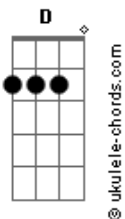

Terno Rei - Sinais

tom:

Intro: **D7M** **D7** **D7M** **D7**
D7M **D7** **D7M** **D7**
A **D7** **Dbm** **D7**
Dbm **D7** **Dbm** **D7** **Dbm**
A **D7** **Dbm** **D7**
Dbm **D7** **Dbm** **D7** **Dbm**
A **D7** **Dbm** **D7**
Dbm **D7** **Dbm** **D7** **Dbm**
A **D7** **Dbm** **D7**
Dbm **D7** **Dbm** **D7** **Dbm**
A **D7** **Dbm** **D7**

Dbm **D7** **Dbm** **D7** **Dbm**
A luz acesa na escada
A **D7** **Dbm** **D7**
É o sol da meia-noite
Dbm **D7** **Dbm** **D7** **Dbm**
Conheço pela madrugada
A **D7** **Dbm** **D7**
Ela é minha sina
Dbm **D7** **Dbm** **D7** **Dbm**
Espero ser a sina dela
A **D7** **Dbm** **D7**
Outro dia encontrei sentado
Dbm **D7** **Dbm** **D7** **Dbm**
Na esquina do tempo

Acordes

[Solo] **Dbm** **D7**

Dbm **D7**
Na esquina do tempo, eu vou

[Solo 2] **Dbm** **D7**

Dbm **D7**
Sinais, sinais
Dbm **D7**
Sinais, sinais
Dbm **D7** **Dbm** **D7**
Espero te encontrar Sinais

Dbm **D7**
Sinais, sinais
Dbm **D7** **Dbm** **D7**
Espero te encontrar
Dbm **D7** **Dbm** **D7**
Outro dia encontrei sentado
Dbm **D7** **D7** **D7**
Na esquina do tempo