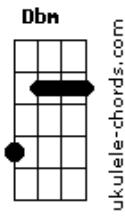

Terno Rei - Sinais

tom:

Intro: **D7M** **D7** **D7M** **D7**
D7M **D7** **D7M** **D7**
A **D7** **Dbm** **D7**
Dbm **D7** **Dbm** **D7** **Dbm**
A **D7** **Dbm** **D7**
Dbm **D7** **Dbm** **D7** **Dbm**
A **D7** **Dbm** **D7**
Dbm **D7** **Dbm** **D7** **Dbm**
A **D7** **Dbm** **D7**
Dbm **D7** **Dbm** **D7** **Dbm**
A **D7** **Dbm** **D7**

Dbm **D7** **Dbm** **D7** **Dbm**
A luz acesa na escada
A **D7** **Dbm** **D7**
É o sol da meia-noite
Dbm **D7** **Dbm** **D7** **Dbm**
Conheço pela madrugada
A **D7** **Dbm** **D7**
Ela é minha sina
Dbm **D7** **Dbm** **D7** **Dbm**
Espero ser a sina dela
A **D7** **Dbm** **D7**
Outro dia encontrei sentado
Dbm **D7** **Dbm** **D7** **Dbm**
Na esquina do tempo

Acordes

[Solo] **Dbm** **D7**

Dbm **D7**
Na esquina do tempo, eu vou

[Solo 2] **Dbm** **D7**

Dbm **D7**
Sinais, sinais
Dbm **D7**
Sinais, sinais
Dbm **D7** **Dbm** **D7**
Espero te encontrar Sinais

Dbm **D7**
Sinais, sinais
Dbm **D7** **Dbm** **D7**
Espero te encontrar
Dbm **D7** **Dbm** **D7**
Outro dia encontrei sentado
Dbm **D7** **D7** **D7**
Na esquina do tempo