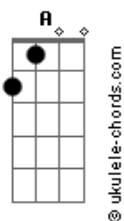

Terno Rei - Sinais

tom:

Intro: **D7M** **D7** **D7M** **D7**
D7M **D7** **D7M** **D7**
A **D7** **Dbm** **D7**
Dbm **D7** **Dbm** **D7** **Dbm**
A **D7** **Dbm** **D7**
Dbm **D7** **Dbm** **D7** **Dbm**
A **D7** **Dbm** **D7**
Dbm **D7** **Dbm** **D7** **Dbm**
A **D7** **Dbm** **D7**
Dbm **D7** **Dbm** **D7** **Dbm**
A **D7** **Dbm** **D7**

Dbm **D7** **Dbm** **D7** **Dbm**
A luz acesa na escada
A **D7** **Dbm** **D7**
É o sol da meia-noite
Dbm **D7** **Dbm** **D7** **Dbm**
Conheço pela madrugada
A **D7** **Dbm** **D7**
Ela é minha sina
Dbm **D7** **Dbm** **D7** **Dbm**
Espero ser a sina dela
A **D7** **Dbm** **D7**
Outro dia encontrei sentado
Dbm **D7** **Dbm** **D7** **Dbm**
Na esquina do tempo

Acordes

[Solo] **Dbm** **D7**

Dbm **D7**
Na esquina do tempo, eu vou

[Solo 2] **Dbm** **D7**

Dbm **D7**
Sinais, sinais
Dbm **D7**
Sinais, sinais
Dbm **D7** **Dbm** **D7**
Espero te encontrar Sinais

Dbm **D7**
Sinais, sinais
Dbm **D7** **Dbm** **D7**
Espero te encontrar
Dbm **D7** **Dbm** **D7**
Outro dia encontrei sentado
Dbm **D7** **D7** **D7**
Na esquina do tempo

[Solo 3] **E** **D7**

[Final] **E**