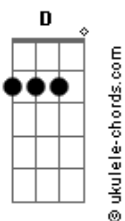

# Terno Rei - Sinais

tom:

Intro: **D7M** **D7** **D7M** **D7**  
**D7M** **D7** **D7M** **D7**  
**A** **D7** **Dbm** **D7**  
**Dbm** **D7** **Dbm** **D7** **Dbm**  
**A** **D7** **Dbm** **D7**  
**Dbm** **D7** **Dbm** **D7** **Dbm**  
**A** **D7** **Dbm** **D7**  
**Dbm** **D7** **Dbm** **D7** **Dbm**  
**A** **D7** **Dbm** **D7**  
**Dbm** **D7** **Dbm** **D7** **Dbm**  
**A** **D7** **Dbm** **D7**

**Dbm** **D7** **Dbm** **D7** **Dbm**  
A luz acesa na escada  
**A** **D7** **Dbm** **D7**  
É o sol da meia-noite  
**Dbm** **D7** **Dbm** **D7** **Dbm**  
Conheço pela madrugada  
**A** **D7** **Dbm** **D7**  
Ela é minha sina  
**Dbm** **D7** **Dbm** **D7** **Dbm**  
Espero ser a sina dela  
**A** **D7** **Dbm** **D7**  
Outro dia encontrei sentado  
**Dbm** **D7** **Dbm** **D7** **Dbm**  
Na esquina do tempo

## Acordes

[Solo] **Dbm** **D7**

**Dbm** **D7**  
Na esquina do tempo, eu vou

[Solo 2] **Dbm** **D7**

**Dbm** **D7**  
Sinais, sinais  
**Dbm** **D7**  
Sinais, sinais  
**Dbm** **D7** **Dbm** **D7**  
Espero te encontrar Sinais