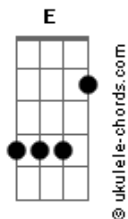

Terno Rei - Sinais

tom:

Intro: **D7M** **D7** **D7M** **D7**
D7M **D7** **D7M** **D7**
A **D7** **Dbm** **D7**
Dbm **D7** **Dbm** **D7** **Dbm**
A **D7** **Dbm** **D7**
Dbm **D7** **Dbm** **D7** **Dbm**
A **D7** **Dbm** **D7**
Dbm **D7** **Dbm** **D7** **Dbm**
A **D7** **Dbm** **D7**
Dbm **D7** **Dbm** **D7** **Dbm**
A **D7** **Dbm** **D7**

Dbm **D7** **Dbm** **D7** **Dbm**
A luz acesa na escada
A **D7** **Dbm** **D7**
É o sol da meia-noite
Dbm **D7** **Dbm** **D7** **Dbm**
Conheço pela madrugada
A **D7** **Dbm** **D7**
Ela é minha sina
Dbm **D7** **Dbm** **D7** **Dbm**
Espero ser a sina dela
A **D7** **Dbm** **D7**
Outro dia encontrei sentado
Dbm **D7** **Dbm** **D7** **Dbm**
Na esquina do tempo

Acordes

[Solo] **Dbm** **D7**

Dbm **D7**
Na esquina do tempo, eu vou

[Solo 2] **Dbm** **D7**

Dbm **D7**
Sinais, sinais
Dbm **D7**
Sinais, sinais
Dbm **D7** **Dbm** **D7**
Espero te encontrar Sinais

Dbm **D7**
Sinais, sinais
Dbm **D7** **Dbm** **D7**
Espero te encontrar
Dbm **D7** **Dbm** **D7**
Outro dia encontrei sentado
Dbm **D7** **D7** **D7**
Na esquina do tempo