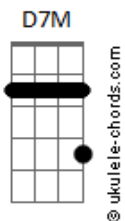

Terno Rei - Sinais

tom:

Intro: **D7M** **D7** **D7M** **D7**
D7M **D7** **D7M** **D7**
A **D7** **Dbm** **D7**
Dbm **D7** **Dbm** **D7** **Dbm**
A **D7** **Dbm** **D7**
Dbm **D7** **Dbm** **D7** **Dbm**
A **D7** **Dbm** **D7**
Dbm **D7** **Dbm** **D7** **Dbm**
A **D7** **Dbm** **D7**
Dbm **D7** **Dbm** **D7** **Dbm**
A **D7** **Dbm** **D7**

Dbm **D7** **Dbm** **D7** **Dbm**
A luz acesa na escada
A **D7** **Dbm** **D7**
É o sol da meia-noite
Dbm **D7** **Dbm** **D7** **Dbm**
Conheço pela madrugada
A **D7** **Dbm** **D7**
Ela é minha sina
Dbm **D7** **Dbm** **D7** **Dbm**
Espero ser a sina dela
A **D7** **Dbm** **D7**
Outro dia encontrei sentado
Dbm **D7** **Dbm** **D7** **Dbm**
Na esquina do tempo

Acordes

[Solo] **Dbm** **D7**

Dbm **D7**
Na esquina do tempo, eu vou

[Solo 2] **Dbm** **D7**

Dbm **D7**
Sinais, sinais
Dbm **D7**
Sinais, sinais
Dbm **D7** **Dbm** **D7**
Espero te encontrar Sinais

Dbm **D7**
Sinais, sinais
Dbm **D7** **Dbm** **D7**
Espero te encontrar
Dbm **D7** **Dbm** **D7**
Outro dia encontrei sentado
Dbm **D7** **D7** **D7**
Na esquina do tempo

[Solo 3] **E** **D7**

[Final] **E**