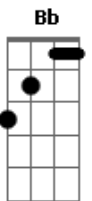

© ukulele-chords.com