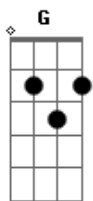

Terno Rei - Roda do Mundo

tom:

Intro: **Dm Bb Dm Bb**
Dm Bb Dm Bb

Dm Bb
Solidão

Dm Bb
Eterna, infinda solidão

Dm
Me traz seu calor

Bb Dm Bb
E quem sabe eu te faça uma nova canção

Dm Bb
Solidão

Dm Bb
Justa e amiga solidão

Dm Bb
Lhe falta o amor sinte lhe dizer então

(**Dm**)

Bb Dm Am Gm
Me diz por favor qual é o mal em sonhar em vão
Dm Am Gm
Lhe falta o amor

Bb A Dm F
Vai voltar, quando a roda do mundo inteira girar

Bb A Dm F
Seu amor me deixou sozinho com a solidão

Bb A
Vai voltar

Acordes

© ukulele-chords.com