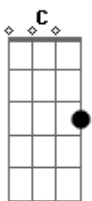

Terno Rei - Realizei

tom:

Intro: ^G
Am F Am F
Am F Am F

^{Am} Vamos lá ver o que o jornal ^F mostra

^{Am} Não deu para ver

Que estou um pouco por fora ^F

Qualquer um pode perceber ^F

Que faltou amor ^F

Acordes

© ukulele-chords.com

© ukulele-chords.com

© ukulele-chords.com

© ukulele-chords.com

© ukulele-chords.com

© ukulele-chords.com

Acabei errando e vim sufocado