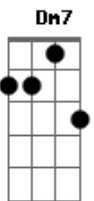

© ukulele-chords.com

Acabei errando e vim sufocado

Sobre o seu brasão

Eu não combino com o seu estilo

Autoritário jeito de mandar ^{Dm7} ^C

Eu preciso exercitar

^{Am}
Meu coração precisa exercitar

Alguma força de expressão

Alguma força de expressão

^F ^{Dm} ^{Am}
Realizei, o que está faltando pra mim

^F ^{Dm} ^{Am}
Realizei, que estava bem mais perto do fim

^C
Sem você

^F ^{Dm} ^{Am}
Realizei, o que está faltando

O que está faltando

^F ^{Dm} ^{Am}
Realizei, que estava bem mais perto do fim

^C
Sem você

[Final] ^F ^{Dm} ^{Am} ^F ^{Dm} ^{Am}
^F ^{Dm} ^{Am} ^F ^{Dm} ^{Am}