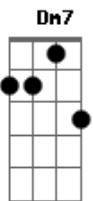

Terno Rei - Realizei

tom:

Intro: ^G
Am F Am F
Am F Am F

^{Am} Vamos lá ver o que o jornal ^F mostra

^{Am} Não deu para ver

Que estou um pouco por fora ^F

Qualquer um pode perceber ^F

Que faltou amor ^F

Acordes

© ukulele-chords.com

© ukulele-chords.com

© ukulele-chords.com

© ukulele-chords.com

© ukulele-chords.com

© ukulele-chords.com

Acabei errando e vim sufocado