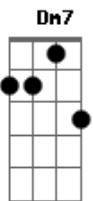

Terno Rei - Realizei

tom:

Intro: ^G
Am F Am F
Am F Am F

Vamos lá ver o que o jornal mostra

Não deu para ver

Que estou um pouco por fora

Qualquer um pode perceber

Que faltou amor

Acordes

© ukulele-chords.com

© ukulele-chords.com

© ukulele-chords.com

© ukulele-chords.com

© ukulele-chords.com

© ukulele-chords.com

Acabei errando e vim sufocado