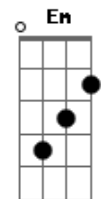

© ukulele-chords.com

G F
Será que todo mundo é tão melhor assim?
G F7M
Será que eu ganhei, mas não estou vencendo, não estou sorrindo?

F G
Olha só, eu escrevi tudo
Dm F
Eu desenhei as minhas cores mais bonitas

F
Quis te ligar
Em
Quis me perder
Dm
Quis te contar

F
Quis desligar
G
Quis pertencer
Am7
Quis descontar

F
Quis te ligar
G
Quis me perder
Dm
Quis te contar