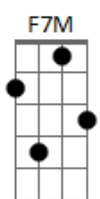

© ukulele-chords.com