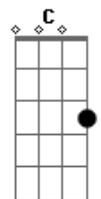

© ukulele-chords.com