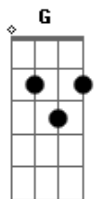

© ukulele-chords.com