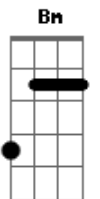

© ukulele-chords.com