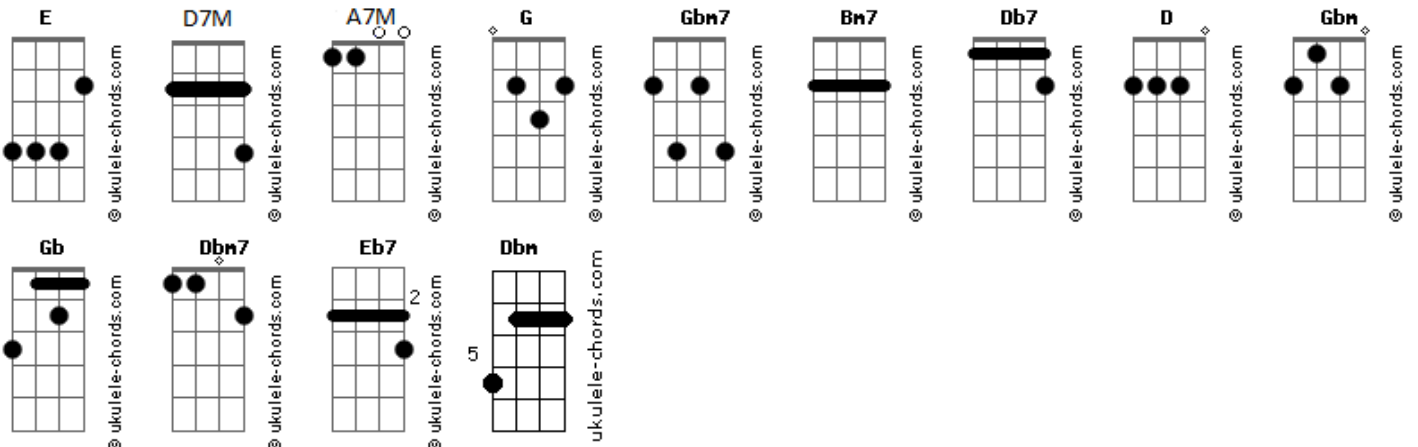

Terno Rei - Lilás

G tom:

[Primeira Parte]

Gbm7
Amanhã, outro dia

E
Lua sai, ventania
D7M **D7M**
Abraça uma nuvem que passa no ar
Bm7 **Db7**
Beija, brinca e deixa passar

Gbm7
E no ar de outro dia
E
Meu olhar surgia
D7M **D7M**
Nas pontas de estrelas perdidas no mar
Bm7 **D**
Pra chover de emoção, trovejar

[Pré-Refrão]

Gbm **E** **D7M**
Raio se libertou, clareou muito mais
Gbm **E** **D7M**
Se encantou pela cor lilás
Gbm
Prata na luz do amor
Gb
Céu azul

[Refrão]

A7M **Dbm7**
Eu quero ver o pôr do sol
A7M **Dbm7**
Lindo como ele só
Eb7
E gente pra ver, e viajar
Gbm7 **Dbm**
No seu mar de raio

A7M **Dbm7**
Eu quero ver o pôr do sol
A7M **Dbm7**
Lindo como ele só
Eb7
E gente pra ver, e viajar
Gbm7 **Dbm**
No seu mar de raio

(**A7M** **D7M** **Dbm**)
(**A7M** **D7M** **Dbm**)

Acordes

(**A7M** **D7M** **Dbm**)
(**A7M** **D7M** **Dbm**)

[Primeira Parte]

Gbm7
Amanhã, outro dia

E
Lua sai, ventania
D7M **D7M**
Abraça uma nuvem que passa no ar
Bm7 **Db7**
Beija, brinca e deixa passar

Gbm7
E no ar de outro dia
E
Meu olhar surgia
D7M **D7M**
Nas pontas de estrelas perdidas no mar
Bm7 **D**
Pra chover de emoção, trovejar

[Pré-Refrão]

Gbm **E** **D7M**
Raio se libertou, clareou muito mais
Gbm **E** **D7M**
Se encantou pela cor lilás
Gbm
Prata na luz do amor
Gb
Céu azul

[Refrão]

A7M **Dbm7**
Eu quero ver o pôr do sol
A7M **Dbm7**
Lindo como ele só
Eb7
E gente pra ver, e viajar
Gbm7 **Dbm**
No seu mar de raio

A7M **Dbm7**
Eu quero ver o pôr do sol
A7M **Dbm7**
Lindo como ele só
Eb7
E gente pra ver, e viajar
Gbm7 **Dbm**
No seu mar de raio

[Final] **A7M** **D7M** **Dbm**
A7M **D7M** **Dbm**
A7M **D7M** **Dbm**
A7M **D7M** **Dbm**