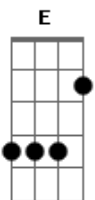

Terno Rei - Chuva

tom: E

E Gbm A7M

Pela longa estrada

Dbm E A7M

Horas em silêncio

E Gbm A7M

Caminho do nada

Ah, os tombos que eu levei e estou inteiro

E Gbm A7M

E eu sabia que, eu sabia sim

Acordes

© ukulele-chords.com

© ukulele-chords.com

© ukulele-chords.com

© ukulele-chords.com

© ukulele-chords.com

© ukulele-chords.com

Dbm E A7M
As paredes do meu quarto estão

Gbm B7
Me olhando sem respostas

A B7
Essa chuva, que não quer passar

A B7
É só a chuva em mais um lugar

A B7
Essa chuva que vem, e não quer terminar