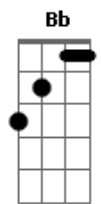

Teresa Cristina - Trégua Suspensa

tom:

Intro: **A7M** **A7** **A** **E**
A7M **A7** **A** **E**

A **E** **A**
 Depois que você virou visita

Bm7 **A**
 A quem se deve tanta honra

Em7 **A7** **A** **Aadd9**
 Essa chegada sem convite algum

Bm7 **Db**
 Abro a porta e dou de cara

Gbm7 **Em7** **Bm7**
 Com essa cara de menino cínico

Bm7 **E7**
 Sabendo que eu sofro do coração

Acordes

© ukulele-chords.com

© ukulele-chords.com

© ukulele-chords.com

© ukulele-chords.com

© ukulele-chords.com

© ukulele-chords.com

© ukulele-chords.com

© ukulele-chords.com

© ukulele-chords.com

Pode sentar, pode montar sua defesa

Gb7 **Bm7** **Bm7**
 Que eu já preparei o meu perdão

G **A7**
 Hoje eu quero sua companhia

D7M **D**
 Te dar todo o tipo de alegria

Dbm7 **Gb7** **Bm7** **Bm7**
 E adormecer no colo da sua mão hm-mm

Bm7 **E7** **A**
 A vida é curta e o amor é quase eterno

Bm7 **E7** **A7M** **A**
 Tudo é inferno pra quem nunca quer morrer