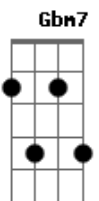

© ukulele-chords.com