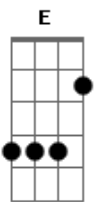

Teresa Cristina - Trégua Suspensa

tom:

Intro: **A7M** **A7** **A** **E**
A7M **A7** **A** **E**

A **E** **A**
 Depois que você virou visita

Bm7 **A**
 A quem se deve tanta honra

Em7 **A7** **A** **Aadd9**
 Essa chegada sem convite algum

Bm7 **Db**
 Abro a porta e dou de cara

Gbm7 **Em7** **Bm7**
 Com essa cara de menino cínico

Bm7 **E7**
 Sabendo que eu sofro do coração

E7 **A7** **D**

Pode sentar, pode montar sua defesa

Gb7 **Bm7** **Bm7**
 Que eu já preparei o meu perdão

G **A7**
 Hoje eu quero sua companhia

D7M **D**
 Te dar todo o tipo de alegria

Dbm7 **Gb7** **Bm7** **Bm7**
 E adormecer no colo da sua mão hm-mm

Bm7 **E7** **A**
 A vida é curta e o amor é quase eterno

Bm7 **E7** **A7M** **A**
 Tudo é inferno pra quem nunca quer morrer

Em7 **A7** **D7M** **D**
 E eu que já morro de saudade, simplesmente

Bm7 **B** **A** **Bb**
 Da sua cara me pedindo pra esquecer

Bm7 **E7** **A**
 E olha agora aqui, você!

Acordes

© ukulele-chords.com

© ukulele-chords.com