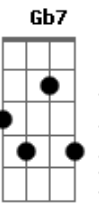

© ukulele-chords.com