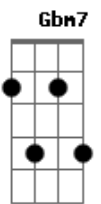

© ukulele-chords.com