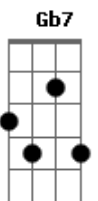

Teresa Cristina - Trégua Suspensa

tom:

Intro: **A7M** **A7** **A** **E**
A7M **A7** **A** **E**

A **E** **A**
 Depois que você virou visita

Bm7 **A**
 A quem se deve tanta honra

Em7 **A7** **A** **Aadd9**
 Essa chegada sem convite algum

Bm7 **Db**
 Abro a porta e dou de cara

Gbm7 **Em7** **Bm7**
 Com essa cara de menino cínico

Bm7 **E7**
 Sabendo que eu sofro do coração

Acordes

© ukulele-chords.com

© ukulele-chords.com

© ukulele-chords.com

© ukulele-chords.com

© ukulele-chords.com

© ukulele-chords.com

© ukulele-chords.com

© ukulele-chords.com

© ukulele-chords.com

Pode sentar, pode montar sua defesa

Gb7 **Bm7** **Bm7**
 Que eu já preparei o meu perdão