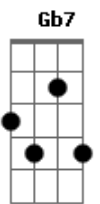

Teresa Cristina - Trégua Suspensa

tom:

Intro: **A7M** **A7** **A** **E**
A7M **A7** **A** **E**

A **E** **A**
 Depois que você virou visita

Bm7 **A**
 A quem se deve tanta honra

Em7 **A7** **A** **Aadd9**
 Essa chegada sem convite algum

Bm7 **Db**
 Abro a porta e dou de cara

Gbm7 **Em7** **Bm7**
 Com essa cara de menino cínico

Bm7 **E7**
 Sabendo que eu sofro do coração

Acordes

© ukulele-chords.com

© ukulele-chords.com

© ukulele-chords.com

© ukulele-chords.com

© ukulele-chords.com

© ukulele-chords.com

© ukulele-chords.com

© ukulele-chords.com

© ukulele-chords.com

Pode sentar, pode montar sua defesa

Gb7 **Bm7** **Bm7**
 Que eu já preparei o meu perdão