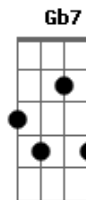

© ukulele-chords.com