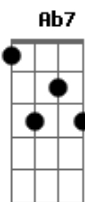

© ukulele-chords.com