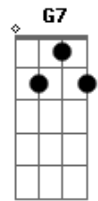

ukulele-chords.com