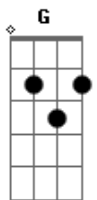

ukulele-chords.com