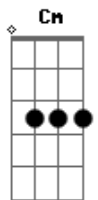

ukulele-chords.com