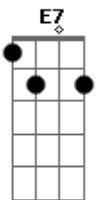

ukulele-chords.com