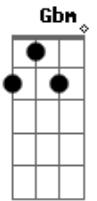

ukulele-chords.com