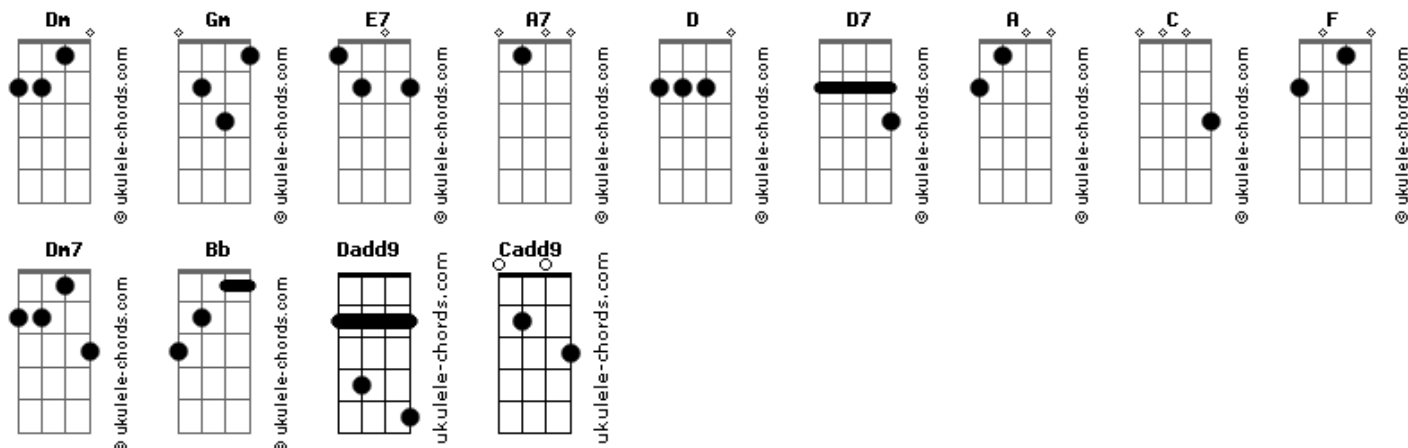

Teresa Teng - Tsugunai

tom:

Intro: Dm Gm Dm Dm
E7 Dadd9 Dm

A7 Dm Gm
Mado ni nishibiga ataru heya wa
A7 Dm
Itsumo anata no nioi ga suru wa
E7 Dm D D7 Gm
Hitori kuraseba omoidasu kara
Dm A Dm
Kabe no kizu mo nokoshita mama oite yuku wa

Gm A7 Dm
Ai wo tsugunaeba wakareni naru kedo
D7 Gm C F D7
Konna onna demo wasurenai de ne
Cadd9 Gm
Yasashi sugita no anata
A7 Dm Dm7
Kodomo mitai na anata
Bb E7 A7 A7 Dm D7
Asu wa tanindoushi ni narukeredo

(Gm C F D)
(Gm E7 A7 A7)

E7 Dm Gm
Kokoro nokori wa anata no koto
A7 Dm A7

Acordes

Sukoshi "tabaco" mo hikaeme ni shite
E7 Dm D D7 Gm
Kako ni shibarare kurasu koto yori
Dm A Dm
Watashi yori mo kawaii hiito sagasu koto yo

Gm A7 Dm
Ai wo tsugunaeba omoni ni naru kara
D7 Gm C F D7
Kono machi wo hanare kurashite miruwa
Cadd9 Gm
Osake nomu nomo hitori
A7 Dm Dm7
Yume wo miru nomo hitori
Bb E7 A7 A7 Dm
Asu wa tanindoushi ni narukeredo

Gm A7 Dm
Ai wo tsugunaeba wakareni naru kedo
D7 Gm C F D7
Konna onna demo wasurenai de ne
Cadd9 Gm
Yasashi sugita no anata
A7 Dm Dm7
Kodomo mitai na anata
Bb E7 A7 A7
Asu wa tanindoushi ni narukeredo

[Final] Dm Gm Bb E7
A7 A7 E7 Dm