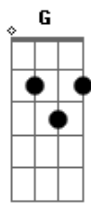

Teresa Parodi - El cielo del albañil

tom:

Am
Allá cerquita del cielo
G F E7
Entre los andamios
Dm E7
Sentado como un tropero
Am
Le está mateando
Am
Igual como si estuviera
G F E7
En medio del campo
Dm E7
Debajo de alguna sombra
Am
Junto a un remanso
Dm G7
Hablando pocas palabras
C
Lo he visto a Vargas
A7
Quedarse así de cuclillas
Dm
Mirando lejos
E7
Cercado entre el hormigón
F
No encuentra su cielo aquí
E7
De balde lo está buscando
Am A7
Entre tanto gris
Dm
En la radio sin querer
G7 C
Como un duende el acordeón
Am E7
Estirando un chamamé
Am7 A7
Le estremece el corazón
Dm
Y hasta le parece angá
G7 C
Que si suelta un sapukai
Am E7
Los peones le han de oír
F E7 Am

En la estancia el paraisal

Am
Al verlo así me parece
G F E7
Que anda tropeando
Dm E7
Con su compadre lalanda
Am
Como hace tanto
Am
Qué pena me da mirarlo
G F E7
Entre los andamios
Dm E7
Con todo ese cielo adentro
Am
Como sangrando
Dm G7
Detrás del vuelo aterido
C
De una paloma
A7
Se achican sus ojos negros
Dm
Mirando lejos
E7
Cercado entre el hormigón
F
El cielo del albañil
E7
Manchado de arena y cal
Am A7
Se termina allí
Dm
Algún día volverá
G7 C
Le gustaba ser peón
Dm
No se halla por acá
E7 Am A7
Ya ha de haber una ocasión
Dm
Mientras tanto al escuchar
A7 Bb7
En la radio un chamamé
Gm
Él remonta un sapukai
A7 Gm A7 Dm
Es su modo de volver

Acordes

© ukulele-chords.com

© ukulele-chords.com

© ukulele-chords.com

© ukulele-chords.com

© ukulele-chords.com

© ukulele-chords.com

© ukulele-chords.com

© ukulele-chords.com

© ukulele-chords.com

© ukulele-chords.com

© ukulele-chords.com