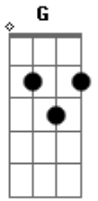

© ukulele-chords.com