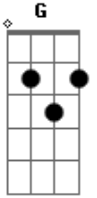

© ukulele-chords.com