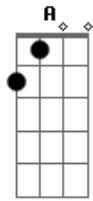

© ukulele-chords.com