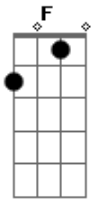

© ukulele-chords.com