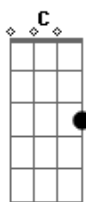

© ukulele-chords.com