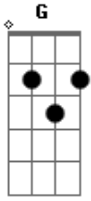

Terceira Dimensão - Na Hora do Adeus

Tom: G

Afinação: D G C F A D G

Mas o tempo tudo foi mudando, E o nosso amor transformou-se em nada.

Pra nós dois já não resta mais nada, Nossos corações não vão suportar,

Vamos seguir cada um sua estrada, Sei que vamos chorar, na hora do adeus,

Sei que juntos já fomos felizes, Eu te amei você me amou,

Eu te amei você me amava, Mas tudo acabou entre você e eu.

Acordes

© ukulele-chords.com