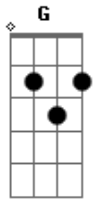

Terceira Dimensão - Na Hora do Adeus

Tom: G

Afinação: D G C F A D G

Mas o tempo tudo foi mudando,
E o nosso amor transformou-se em nada.
Pra nós dois já não resta mais nada,
Nossos corações não vão suportar,
Vamos seguir cada um sua estrada,
Sei que vamos chorar, na hora do adeus,
Sei que juntos já fomos felizes,
Eu te amei você me amou,
Eu te amei você me amava,
Mas tudo acabou entre você e eu.

Acordes

© ukulele-chords.com