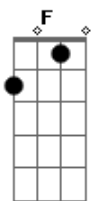

© ukulele-chords.com