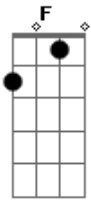

© ukulele-chords.com