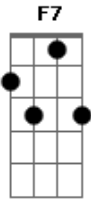

© ukulele-chords.com