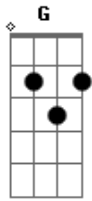

© ukulele-chords.com