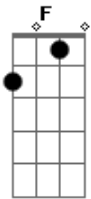

© ukulele-chords.com