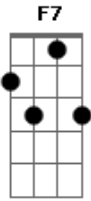

© ukulele-chords.com