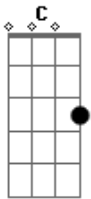

Terceira Dimensão - Caminhoneiro Apaixonado

Tom: C

Morena use seu batom vermelho
e olhe no espelho como fica bem
põe aquele bonito vestido de chita e não
esqueça a fita vermelha também
que eu tô contente, já tô rindo à toa
te quero de patroa no ano que vem
vou descendo a serra e te levo morena
depois vou pro norte e te levo também
pintei no para-choque do meu estradeiro
sou caminhoneiro e já tenho meu bem

Refrão:

Descendo a serra eu vou, eu vou

com minha prenda eu vou, eu vou
descendo a serra eu vou, eu vou
laiá, laiá
Em cada marcha do carga pesada,
te quero minha amada te quero meu bem
por que tem dias que pra um caminhoneiro
não sobra dinheiro, não sobra um vintém
isso é problema que não me preocupa
a gente vai prá luta ganhando o que vem
pintei no para-choque do meu estradeiro
sou caminhoneiro e já tenho meu bem
vou descendo a serra e te levo morena
depois vou pro norte e te levo também

Acordes

© ukulele-chords.com