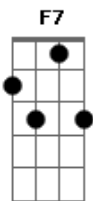

© ukulele-chords.com