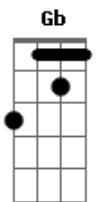

© ukulele-chords.com