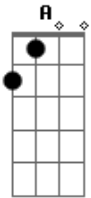

© ukulele-chords.com