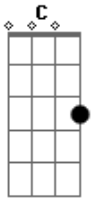

Tequila Baby - Superficial

Tom: C
Intro:

```
e|-55---333-| |-1-----|
a|-77-33 555-| |-3--8-7-5-5-----|
d|-77-55 555-| |-3-----|
```

Riff: è usado em duas partes da musica!

LEGENDA: (E) ESSA NOTA ENTRE PARENTESSES TOQUE ELA SÓ UMA VEZ!

C G
Superficial você
C G A
Superficial você sonha ser
G
Um dia alguém, Um dia alguém
C
Que não consegue ser
G
Muda de idéia
C G

Muda de roupa e finge ser (RIFF)
Dm (Em) F

C G
Quem não consegue ser
C G
Muda de moda
C G
Olhos quem nunca fez o que gosta (RIFF)
Dm (Em) F
Só você não vê
C
Por quê?
G
Superficial você
C G A
Superficial você sonha ser
G
Um dia alguém, Um dia alguém
Dm
Que não consegue ser
Em F
Só você não vê
Por quê?
"O final da musica é assim:

Acordes

© ukulele-chords.com