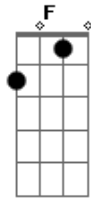

© ukulele-chords.com