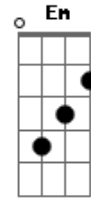

© ukulele-chords.com