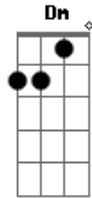

© ukulele-chords.com