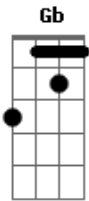

Tequila Baby - Seja Com O Sol, Seja Com A Lua

Tom: D
Intro: Bm G A D (A D A) Bm G A

Parte 1:
D Gb G A G Gb D
Seja com o sol, seja com a lua nossa vida segue em frente
Gb G A A D
como se a vida fosse um punk rock show
Gb G A G Gb D
Eh Como Se o Tempo fosse rapido demais temos
Gb G A
15 minutos pra mostrar o que queremos

Parte 2:
Bm A Bm A
E você segue em frente contente com o show
G A D A D

Ensenando o personagem principal
Bm A Bm A
chutando as coisas ruins, deixe tudo de lado
G A D B A
Vamos em frente, eh isso ai Let's Go

Refrão (2x):
D B A
Seja Com o sol
D B A
Seja Com a Lua

Solo: Gb G A G Gb D Gb G A Bm A Bm A G A D B A

Final D A G

Acordes

© ukulele-chords.com

© ukulele-chords.com

© ukulele-chords.com

© ukulele-chords.com