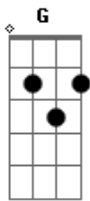

Tequila Baby - Seja Com O Sol, Seja Com A Lua

Tom: D
Intro: Bm G A D (A D A) Bm G A

Parte 1:
D Gb G A G Gb D
Seja com o sol, seja com a lua nossa vida segue em frente
Gb G A A D
como se a vida fosse um punk rock show
Gb G A G Gb D
Eh Como Se o Tempo fosse rapido demais temos
Gb G A
15 minutos pra mostrar o que queremos

Parte 2:
Bm A Bm A
E você segue em frente contente com o show
G A D A D

Ensenando o personagem principal
Bm A Bm A
chutando as coisas ruins, deixe tudo de lado
G A D B A
Vamos em frente, eh isso ai Let's Go

Refrão (2x):
D B A
Seja Com o sol
D B A
Seja Com a Lua

Solo: Gb G A G Gb D Gb G A Bm A Bm A G A D B A

Final D A G

Acordes

© ukulele-chords.com

© ukulele-chords.com

© ukulele-chords.com

© ukulele-chords.com