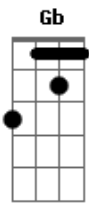

© ukulele-chords.com