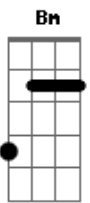

© ukulele-chords.com

© ukulele-chords.com