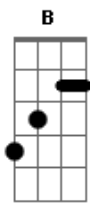

© ukulele-chords.com