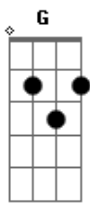

© ukulele-chords.com