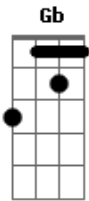

# Tequila Baby - Seja Com O Sol, Seja Com A Lua

Tom: D  
Intro: Bm G A D (A D A) Bm G A

Parte 1:  
D Gb G A G Gb D  
Seja com o sol, seja com a lua nossa vida segue em frente  
Gb G A A D  
como se a vida fosse um punk rock show  
Gb G A G Gb D  
Eh Como Se o Tempo fosse rapido demais temos  
Gb G A  
15 minutos pra mostrar o que queremos

Parte 2:  
Bm A Bm A  
E você segue em frente contente com o show  
G A D A D

Ensenando o personagem principal  
Bm A Bm A  
chutando as coisas ruins, deixe tudo de lado  
G A D B A  
Vamos em frente, eh isso ai Let's Go

Refrão (2x):  
D B A  
Seja Com o sol  
D B A  
Seja Com a Lua

Solo: Gb G A G Gb D Gb G A Bm A Bm A G A D B A

Final D A G