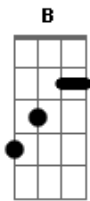

© ukulele-chords.com