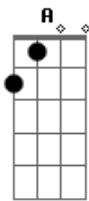

Tequila Baby - Seja Com O Sol, Seja Com A Lua

Tom: D
Intro: Bm G A D (A D A) Bm G A

Parte 1:
D Gb G A G Gb D
Seja com o sol, seja com a lua nossa vida segue em frente
Gb G A A D
como se a vida fosse um punk rock show
Gb G A G Gb D
Eh Como Se o Tempo fosse rapido demais temos
Gb G A
15 minutos pra mostrar o que queremos

Parte 2:
Bm A Bm A
E você segue em frente contente com o show
G A D A D

Ensenando o personagem principal
Bm A Bm A
chutando as coisas ruins, deixe tudo de lado
G A D B A
Vamos em frente, eh isso ai Let's Go

Refrão (2x):
D B A
Seja Com o sol
D B A
Seja Com a Lua

Solo: Gb G A G Gb D Gb G A Bm A Bm A G A D B A

Final D A G

Acordes

© ukulele-chords.com

© ukulele-chords.com

© ukulele-chords.com

© ukulele-chords.com