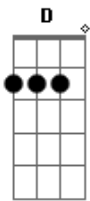

Tequila Baby - Seja Com O Sol, Seja Com A Lua

Tom: D
Intro: Bm G A D (A D A) Bm G A

Parte 1:
D Gb G A G Gb D
Seja com o sol, seja com a lua nossa vida segue em frente
Gb G A A D
como se a vida fosse um punk rock show
Gb G A G Gb D
Eh Como Se o Tempo fosse rapido demais temos
Gb G A
15 minutos pra mostrar o que queremos

Parte 2:
Bm A Bm A
E você segue em frente contente com o show
G A D A D

Ensenando o personagem principal
Bm A Bm A
chutando as coisas ruins, deixe tudo de lado
G A D B A
Vamos em frente, eh isso ai Let's Go

Refrão (2x):
D B A
Seja Com o sol
D B A
Seja Com a Lua

Solo: Gb G A G Gb D Gb G A Bm A Bm A G A D B A

Final D A G

Acordes