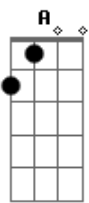

© ukulele-chords.com