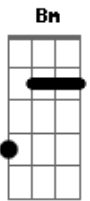

Tequila Baby - Seja Com O Sol, Seja Com A Lua

Tom: D
Intro: Bm G A D (A D A) Bm G A

Parte 1:
D Gb G A G Gb D
Seja com o sol, seja com a lua nossa vida segue em frente
Gb G A A D
como se a vida fosse um punk rock show
Gb G A G Gb D
Eh Como Se o Tempo fosse rapido demais temos
Gb G A
15 minutos pra mostrar o que queremos

Parte 2:
Bm A Bm A
E você segue em frente contente com o show
G A D A D

Ensenando o personagem principal
Bm A Bm A
chutando as coisas ruins, deixe tudo de lado
G A D B A
Vamos em frente, eh isso ai Let's Go

Refrão (2x):
D B A
Seja Com o sol
D B A
Seja Com a Lua

Solo: Gb G A G Gb D Gb G A Bm A Bm A G A D B A

Final D A G

Acordes

© ukulele-chords.com

© ukulele-chords.com

© ukulele-chords.com

© ukulele-chords.com