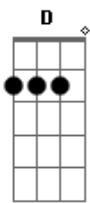

Tequila Baby - Seja Com O Sol, Seja Com A Lua

Tom: D
Intro: Bm G A D (A D A) Bm G A

Parte 1:
D Gb G A G Gb D
Seja com o sol, seja com a lua nossa vida segue em frente
Gb G A A D
como se a vida fosse um punk rock show
Gb G A G Gb D
Eh Como Se o Tempo fosse rapido demais temos
Gb G A
15 minutos pra mostrar o que queremos

Parte 2:
Bm A Bm A
E você segue em frente contente com o show
G A D A D

Ensenando o personagem principal
Bm A Bm A
chutando as coisas ruins, deixe tudo de lado
G A D B A
Vamos em frente, eh isso ai Let's Go

Refrão (2x):
D B A
Seja Com o sol
D B A
Seja Com a Lua

Solo: Gb G A G Gb D Gb G A Bm A Bm A G A D B A

Final D A G

Acordes