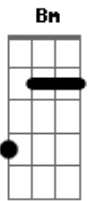

# Tequila Baby - Seja Com O Sol, Seja Com A Lua

Tom: D  
Intro: Bm G A D (A D A) Bm G A

Parte 1:  
D Gb G A G Gb D  
Seja com o sol, seja com a lua nossa vida segue em frente  
Gb G A A D  
como se a vida fosse um punk rock show  
Gb G A G Gb D  
Eh Como Se o Tempo fosse rapido demais temos  
Gb G A  
15 minutos pra mostrar o que queremos

Parte 2:  
Bm A Bm A  
E você segue em frente contente com o show  
G A D A D

Ensenando o personagem principal  
Bm A Bm A  
chutando as coisas ruins, deixe tudo de lado  
G A D B A  
Vamos em frente, eh isso ai Let's Go

Refrão (2x):  
D B A  
Seja Com o sol  
D B A  
Seja Com a Lua

Solo: Gb G A G Gb D Gb G A Bm A Bm A G A D B A

Final D A G