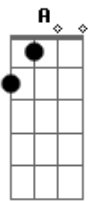

# Tequila Baby - Seja Com O Sol, Seja Com A Lua

Tom: D  
Intro: Bm G A D (A D A) Bm G A

Parte 1:  
D Gb G A G Gb D  
Seja com o sol, seja com a lua nossa vida segue em frente  
Gb G A A D  
como se a vida fosse um punk rock show  
Gb G A G Gb D  
Eh Como Se o Tempo fosse rapido demais temos  
Gb G A  
15 minutos pra mostrar o que queremos

Refrão (2x):  
D B A  
Seja Com o sol  
D B A  
Seja Com a Lua

Solo: Gb G A G Gb D Gb G A Bm A Bm A G A D B A

Final D A G