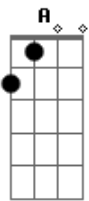

Tequila Baby - Seja Com O Sol, Seja Com A Lua

Tom: D
Intro: Bm G A D (A D A) Bm G A

Parte 1:
D Gb G A G Gb D
Seja com o sol, seja com a lua nossa vida segue em frente
Gb G A A D
como se a vida fosse um punk rock show
Gb G A G Gb D
Eh Como Se o Tempo fosse rapido demais temos
Gb G A
15 minutos pra mostrar o que queremos

Parte 2:
Bm A Bm A
E você segue em frente contente com o show
G A D A D

Ensenando o personagem principal
Bm A Bm A
chutando as coisas ruins, deixe tudo de lado
G A D B A
Vamos em frente, eh isso ai Let's Go

Refrão (2x):
D B A
Seja Com o sol
D B A
Seja Com a Lua

Solo: Gb G A G Gb D Gb G A Bm A Bm A G A D B A

Final D A G

Acordes

© ukulele-chords.com

© ukulele-chords.com

© ukulele-chords.com

© ukulele-chords.com