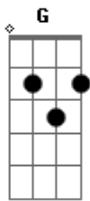

# Tequila Baby - Seja Com O Sol, Seja Com A Lua

Tom: D  
Intro: Bm G A D (A D A) Bm G A

Parte 1:  
D Gb G A G Gb D  
Seja com o sol, seja com a lua nossa vida segue em frente  
Gb G A A D  
como se a vida fosse um punk rock show  
Gb G A G Gb D  
Eh Como Se o Tempo fosse rapido demais temos  
Gb G A  
15 minutos pra mostrar o que queremos

Parte 2:  
Bm A Bm A  
E você segue em frente contente com o show  
G A D A D

Ensenando o personagem principal  
Bm A Bm A  
chutando as coisas ruins, deixe tudo de lado  
G A D B A  
Vamos em frente, eh isso ai Let's Go

Refrão (2x):  
D B A  
Seja Com o sol  
D B A  
Seja Com a Lua

Solo: Gb G A G Gb D Gb G A Bm A Bm A G A D B A

Final D A G