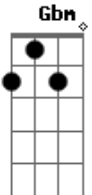

© ukulele-chords.com