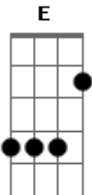

© ukulele-chords.com