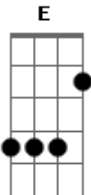

© ukulele-chords.com