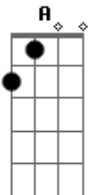

© ukulele-chords.com