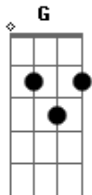

© ukulele-chords.com