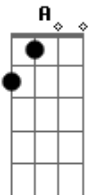

© ukulele-chords.com