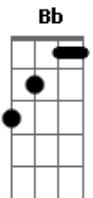

Tequila Baby - Não Faço Esse Tipo

Tom: F

[] = abafado

Intro: Baixo

Bb
 Não faço esse tipo
 [Bb G]
 Mas sei que um dia ia acontecer
 Vou procurar desculpas
 Vou enganar pra esquecer você
Eb **F** **Bb** **F**
 Mas isso um dia ia acontecer

Eb **F**
 Andando em meu carro sozinho
Bb A G F
 Eu vejo seu retrato no painel
Eb **F**
 No tempo que não faço parte agora

Bb G (4x)

Eb **F**
 E você não vai saber dizer
Eb **F**
 O que eu fiz de errado essa noite

Bb **G**
 Mentindo pra você
Eb
 Mentindo pra nós dois
F
 Nos separando agora

Bb **G**
 Mentindo pra você
Eb
 Mentindo pra nós dois
F
 Só questão de horas

Bb G
Eb **F**
 Só questão de horas
Bb G
Eb **F**
 É só questão de horas

Bb G (2x)
[Bb G] (2x) **Bb**

ACORDES

Bb F G Eb A

Cifrado por Gustavo Colling

Acordes

© ukulele-chords.com

© ukulele-chords.com

© ukulele-chords.com