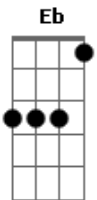

© ukulele-chords.com