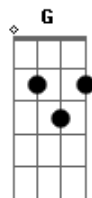

Tequila Baby - Não Faço Esse Tipo

Tom: F

[] = abafado

Intro: Baixo

Bb
 Não faço esse tipo
 [Bb G]
 Mas sei que um dia ia acontecer
 Vou procurar desculpas
 Vou enganar pra esquecer você
Eb **F** **Bb** **F**
 Mas isso um dia ia acontecer

Eb **F**
 Andando em meu carro sozinho
Bb A G F
 Eu vejo seu retrato no painel
Eb **F**
 No tempo que não faço parte agora

Bb G (4x)

Eb **F**
 E você não vai saber dizer
Eb **F**
 O que eu fiz de errado essa noite

Bb **G**
 Mentindo pra você
Eb
 Mentindo pra nós dois
F
 Nos separando agora

Bb **G**
 Mentindo pra você
Eb
 Mentindo pra nós dois
F
 Só questão de horas

Bb G
Eb **F**
 Só questão de horas
Bb G
Eb **F**
 É só questão de horas

Bb G (2x)
[Bb G] (2x) **Bb**

ACORDES

Bb F G Eb A

Cifrado por Gustavo Colling

Acordes

© ukulele-chords.com

© ukulele-chords.com

© ukulele-chords.com