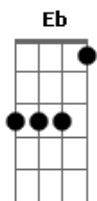

© ukulele-chords.com