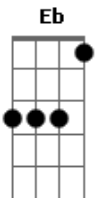

© ukulele-chords.com