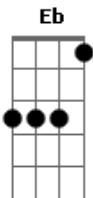

Tequila Baby - Não Faço Esse Tipo

Tom: F

[] = abafado

Intro: Baixo

Bb
 Não faço esse tipo
 [Bb G]
 Mas sei que um dia ia acontecer
 Vou procurar desculpas
 Vou enganar pra esquecer você
Eb **F** **Bb** **F**
 Mas isso um dia ia acontecer

Eb **F**
 Andando em meu carro sozinho
Bb A G F
 Eu vejo seu retrato no painel
Eb **F**
 No tempo que não faço parte agora

Bb G (4x)

Eb **F**
 E você não vai saber dizer
Eb **F**
 O que eu fiz de errado essa noite

Bb **G**
 Mentindo pra você
Eb
 Mentindo pra nós dois
F
 Nos separando agora

Bb **G**
 Mentindo pra você
Eb
 Mentindo pra nós dois
F
 Só questão de horas

Bb G
Eb **F**
 Só questão de horas
Bb G
Eb **F**
 É só questão de horas

Bb G (2x)
[Bb G] (2x) **Bb**

ACORDES

Bb F G Eb A

Cifrado por Gustavo Colling

Acordes

© ukulele-chords.com

© ukulele-chords.com

© ukulele-chords.com