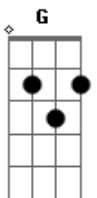

© ukulele-chords.com