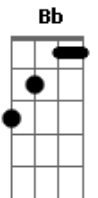

© ukulele-chords.com