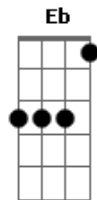

© ukulele-chords.com