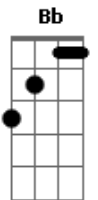

© ukulele-chords.com