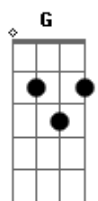

© ukulele-chords.com