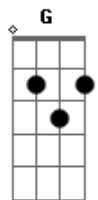

© ukulele-chords.com