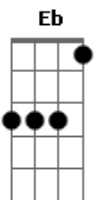

© ukulele-chords.com