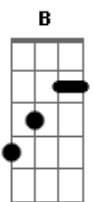

© ukulele-chords.com