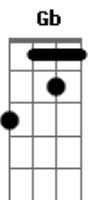

© ukulele-chords.com