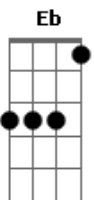

© ukulele-chords.com