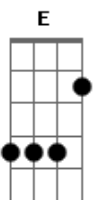

Tequila Baby - Fala Demais

Tom: E

B E E Gb
Você passa as tardes de domingo

B E E Gb
Embaixo dos arcos da Redenção

B
E você fala demais, fala demais

Ab Gb
Demais (3x)

A B E
E age de menos

PONTE: Db - Gb - A

B E E Gb
Bebendo na Lancheria do Parque

B
Falando de homem

E E Gb
Com as suas colegas da comunicação

B
Mas elas falam demais, falam demais

Ab Gb
Demais (3x)

A B E
E agem de menos

(PONTE)

B E E Gb

Você quer impressionar todo mundo

B E E Gb
Sugando um churros com Mumu

B
E você fala demais, fala demais

Ab Gb
Demais (3x)

A B E
E age de menos

Db Gb
A vida é tão curta eu acho

Db Gb B Eb E Gb
Nós temos dois órgãos sexuais que se encaixam

Eb E
O guri de apartamento

B Bb
E a patricinha de plantão

Eb Ab
Contam os dias

E Gb
Que é pra passear no parque

E Gb
Passear no parque

E
Passear (3x)

Gb

Acordes

© ukulele-chords.com