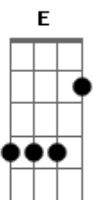

Tequila Baby - Fala Demais

Tom: E

B E E Gb
Você passa as tardes de domingo

B E E Gb
Embaixo dos arcos da Redenção
B
E você fala demais, fala demais

Ab Gb
Demais (3x)
A B E
E age de menos

PONTE: Db - Gb - A

B E E Gb
Bebendo na Lancheria do Parque

B
Falando de homem

E E Gb
Com as suas colegas da comunicação

B
Mas elas falam demais, falam demais

Ab Gb
Demais (3x)

A B E
E agem de menos

(PONTE)

B E E Gb

Você quer impressionar todo mundo

B E E Gb
Sugando um churros com Mumu

B
E você fala demais, fala demais

Ab Gb
Demais (3x)

A B E
E age de menos

Db Gb
A vida é tão curta eu acho
Db Gb B Eb E Gb
Nós temos dois órgãos sexuais que se encaixam

Eb E
O guri de apartamento

B Bb
E a patricinha de plantão
Eb Ab
Contam os dias

E Gb
Que é pra passear no parque

E Gb
Passear no parque
E
Passear (3x)
Gb

Acordes

© ukulele-chords.com