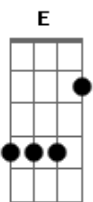

Tequila Baby - Fala Demais

Tom: E

B E E Gb
Você passa as tardes de domingo

B E E Gb
Embaixo dos arcos da Redenção

B
E você fala demais, fala demais

Ab Gb
Demais (3x)

A B E
E age de menos

PONTE: Db - Gb - A

B E E Gb
Bebendo na Lancheria do Parque

B
Falando de homem

E E Gb
Com as suas colegas da comunicação

B
Mas elas falam demais, falam demais

Ab Gb
Demais (3x)

A B E
E agem de menos

(PONTE)

B E E Gb

Você quer impressionar todo mundo

B E E Gb
Sugando um churros com Mumu

B
E você fala demais, fala demais

Ab Gb
Demais (3x)

A B E
E age de menos

Db Gb
A vida é tão curta eu acho

Db Gb B Eb E Gb
Nós temos dois órgãos sexuais que se encaixam

Eb E
O guri de apartamento

B Bb
E a patricinha de plantão

Eb Ab
Contam os dias

E Gb
Que é pra passear no parque

E Gb
Passear no parque

E
Passear (3x)

Gb

Acordes