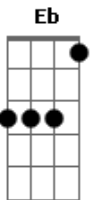

© ukulele-chords.com