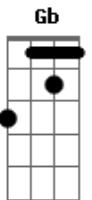

© ukulele-chords.com