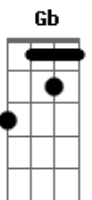

© ukulele-chords.com