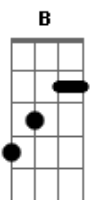

© ukulele-chords.com