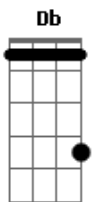

© ukulele-chords.com