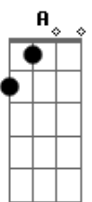

© ukulele-chords.com