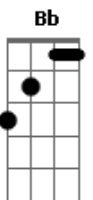

© ukulele-chords.com