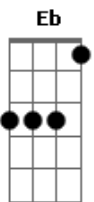

© ukulele-chords.com