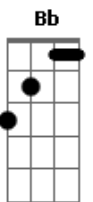

© ukulele-chords.com