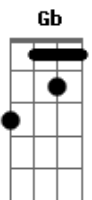

© ukulele-chords.com