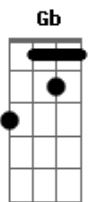

© ukulele-chords.com