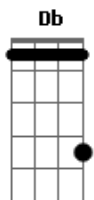

© ukulele-chords.com