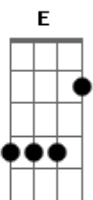

Tequila Baby - Fala Demais

Tom: E

B E E Gb
Você passa as tardes de domingo

B E E Gb
Embaixo dos arcos da Redenção

B
E você fala demais, fala demais

Ab Gb
Demais (3x)

A B E
E age de menos

PONTE: Db - Gb - A

B E E Gb
Bebendo na Lancheria do Parque

B
Falando de homem

E E Gb
Com as suas colegas da comunicação

B
Mas elas falam demais, falam demais

Ab Gb
Demais (3x)

A B E
E agem de menos

(PONTE)

B E E Gb

Você quer impressionar todo mundo

B E E Gb
Sugando um churros com Mumu

B
E você fala demais, fala demais

Ab Gb
Demais (3x)

A B E
E age de menos

Db Gb
A vida é tão curta eu acho

Db Gb B Eb E Gb
Nós temos dois órgãos sexuais que se encaixam

Eb E
O guri de apartamento

B Bb
E a patricinha de plantão

Eb Ab
Contam os dias

E Gb
Que é pra passear no parque

E Gb
Passear no parque

E
Passear (3x)

Gb

Acordes