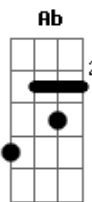

© ukulele-chords.com