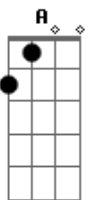

© ukulele-chords.com