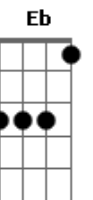

© ukulele-chords.com