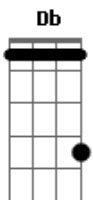

© ukulele-chords.com