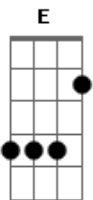

Tequila Baby - Fala Demais

Tom: E

B E E Gb
Você passa as tardes de domingo

B E E Gb
Embaixo dos arcos da Redenção
B
E você fala demais, fala demais

Ab Gb
Demais (3x)
A B E
E age de menos

PONTE: Db - Gb - A

B E E Gb
Bebendo na Lancheria do Parque

B
Falando de homem

E E Gb
Com as suas colegas da comunicação

B
Mas elas falam demais, falam demais

Ab Gb
Demais (3x)

A B E
E agem de menos

(PONTE)

B E E Gb

Você quer impressionar todo mundo

B E E Gb
Sugando um churros com Mumu

B
E você fala demais, fala demais

Ab Gb
Demais (3x)

A B E
E age de menos

Db Gb
A vida é tão curta eu acho

Db Gb B Eb E Gb
Nós temos dois órgãos sexuais que se encaixam

Eb E
O guri de apartamento

B Bb
E a patricinha de plantão
Eb Ab
Contam os dias

E Gb
Que é pra passear no parque

E Gb
Passear no parque

E
Passear (3x)
Gb

Acordes

© ukulele-chords.com