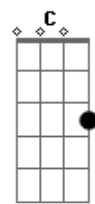

Tequila Baby - Coma

Tom: F
Intro: Solo e depois Dm F Am

Dm
Ele disse
F Am
hey cara como eu gosto dela
Dm
ela disse
F Am
que sente solidão
Dm
ele disse
F Am
que pensa nela o tempo todo
Dm
ela pensa
F Am
respira solidão

F
O branco
C Am
do uniforme médico
Bb F
foi tudo que ela viu
C Am Bb
antes de deixar de viver
F
O branco
C Am
do uniforme médico
Bb F
foi tudo que ela viu
Bb F
foi tudo que ela viu
Bb Am
foi tudo que ela viu

Dm
Ela disse
F Am
que nunca se sentiu tão só
Dm
ele disse
F Am

que mataria por ela
Dm
ela disse
F Am
seus olhos não enxergam cores
Dm
ele disse
F Am
que quer viver sempre ao seu lado

F
O branco
C Am
do uniforme médico
Bb F
foi tudo que ela viu
C Am Bb
antes de deixar de viver
F
O branco
C Am
do uniforme médico
Bb F
foi tudo que ela viu
Bb F
foi tudo que ela viu
Bb Am
foi tudo que ela viu

Solo e depois Dm Am Bb C (4x)

F
O branco
C Am
do uniforme médico
Bb F
foi tudo que ela viu
C Am Bb
antes de deixar de viver
F
O branco
C Am
do uniforme médico
Bb F
foi tudo que ela viu
Bb F
foi tudo que ela viu
Bb Am
foi tudo que ela viu
Dm Am Bb C

Acordes

© ukulele-chords.com

© ukulele-chords.com

© ukulele-chords.com

© ukulele-chords.com

© ukulele-chords.com