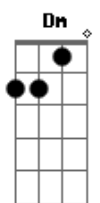

© ukulele-chords.com