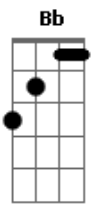

© ukulele-chords.com