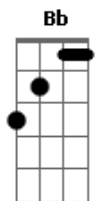

© ukulele-chords.com