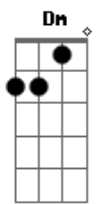

© ukulele-chords.com