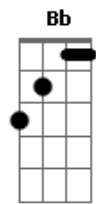

© ukulele-chords.com