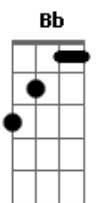

© ukulele-chords.com