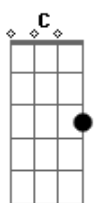

© ukulele-chords.com