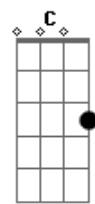

© ukulele-chords.com