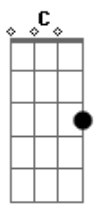

© ukulele-chords.com