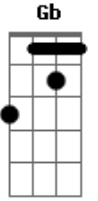

© ukulele-chords.com