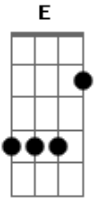

© ukulele-chords.com