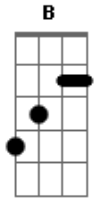

Tequila Baby - Amor Que Fica

Tom: **B**

Baixo:

(só o baixo)

Cuidado, perigo, ela avançou o sinal
Finquei o pé no freio
Já era tarde de mais
Quando ela sente, não pode parar de mexer

B
Agora, danou-se, tudo espalhado no chão

B
Você bateu de frente

B
Agora encara o tranco

E **Gb**
Quando ela sente, não pode parar de mexer

B (**E - Gb**)

Cuidado

B (**D - E**)

Tome cuidado

B (**E - Gb**)

Muito cuidado

A **E**

Porque amor de pica é o que fica

(só o baixo)

Tirei sorte grande, quando topei com você
Nunca fui convidado, pra essas festinhas legais
Quando ela sente, não pode parar de mexer

B
A sua menina, ta crescadinha demais

B
Ela não tem medo, do homem de um olho só

E **Gb**
Quando ela sente, não pode parar de mexer

SOLO:

B (4X)

E - Gb

B (**E - Gb**)

Cuidado

B (**D - E**)

Tome cuidado

B (**E - Gb**)

Muito cuidado

A **E**
Porque amor de pica é o que fica

Acordes

© ukulele-chords.com