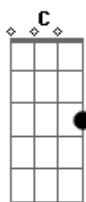

Tequila Baby - A Cada Ano

Tom: F
Intro: F F F F D D2 D D2 D Bb Bb Bb Bb Riff

RIFF

F
Cada ano
de nossas vidas
as idéias se distorcem mais
e se tornam
coisas do passado
nossas glórias
tão poucas quanto
as palavras que você falou
e se tornam
coisas do passado
:Que você não quer falar
:

REFRÃO

SOLO F F F F D E F G A Bb Bb Bb Bb Riff

REFRÃO

FINAL

Acordes

© ukulele-chords.com

© ukulele-chords.com

© ukulele-chords.com