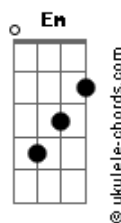

Teorias do Chá - Deixa Ela Vir

tom:

Bb (forma dos acordes no tom de G)

Capostrate na 3ª casa

G C G
 Não quero ver o tempo passar, não
 Em C G
 Não me diga o que fazer
 G C G
 Só sei a dor que eu passei
 Em C G
 Resiliência, me fez crescer

[Refrão]

Em
 Deixa Ela vir
 C G
 Você pode se ouvir
 Em
 Entregue pra ti
 C G
 O melhor de si
 D Em
 Caminhar no seu tempo
 C G
 Permita sentir
 D C
 A batida desta canção

(G C G)
 (Em C G)

G C G
 Agora preciso seguir, sim
 Em C G
 Navegar na luz que habita em mim
 G C G
 Seremos muito mais felizes
 Em C G

Acordes

Vibramos nessa noite até o fim

[Refrão]

Em
 Deixa Ela vir
 C G
 Você pode se ouvir
 Em
 Entregue pra ti
 C G
 O melhor de si
 D Em
 Caminhar no seu tempo
 C G
 Permita sentir
 D C
 A batida desta canção

(G C G)
 (E C G)
 (G C G)
 (E C G)

[Refrão]

Em
 Deixa Ela vir
 C G
 Você pode se ouvir
 Em
 Entregue pra ti
 C G
 O melhor de si
 D Em
 Caminhar no seu tempo
 C G
 Permita sentir
 D C
 A batida desta coração