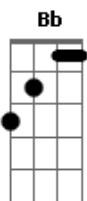

Teorias do Chá - Deixa Ela Vir

tom:

Bb (forma dos acordes no tom de G)

Capostrate na 3ª casa

G C G
Não quero ver o tempo passar, não
Em C G
Não me diga o que fazer
G C G
Só sei a dor que eu passei
Em C G
Resiliência, me fez crescer

[Refrão]

Em
Deixa Ela vir
C G
Você pode se ouvir
Em
Entregue pra ti
C G
O melhor de si
D Em
Caminhar no seu tempo
C G
Permita sentir
D C
A batida desta canção

(G C G)
(Em C G)

G C G
Agora preciso seguir, sim
Em C G
Navegar na luz que habita em mim
G C G
Seremos muito mais felizes
Em C G

Acordes

© ukulele-chords.com