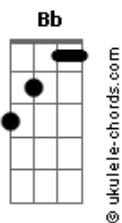

Teorias do Chá - Deixa Ela Vir

tom:

Bb (forma dos acordes no tom de G)

Capostrate na 3ª casa

G C G
 Não quero ver o tempo passar, não
 Em C G
 Não me diga o que fazer
 G C G
 Só sei a dor que eu passei
 Em C G
 Resiliência, me fez crescer

[Refrão]

Em
 Deixa Ela vir
 C G
 Você pode se ouvir
 Em
 Entregue pra ti
 C G
 O melhor de si
 D Em
 Caminhar no seu tempo
 C G
 Permita sentir
 D C
 A batida desta canção

(G C G)
 (Em C G)

G C G
 Agora preciso seguir, sim
 Em C G
 Navegar na luz que habita em mim
 G C G
 Seremos muito mais felizes
 Em C G

Acordes

Vibramos nessa noite até o fim

[Refrão]

Em
 Deixa Ela vir
 C G
 Você pode se ouvir
 Em
 Entregue pra ti
 C G
 O melhor de si
 D Em
 Caminhar no seu tempo
 C G
 Permita sentir
 D C
 A batida desta canção

(G C G)
 (E C G)
 (G C G)
 (E C G)

[Refrão]

Em
 Deixa Ela vir
 C G
 Você pode se ouvir
 Em
 Entregue pra ti
 C G
 O melhor de si
 D Em
 Caminhar no seu tempo
 C G
 Permita sentir
 D C
 A batida desta coração