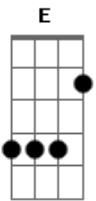

Teófilo Lima - Estações

Tom: A
Intro: E A E A

Riff 1
E|-----|
B|-----|
G|-----|
D|-----|
A|-7-----7-5---5-7-----|
E|---7--7---7-----7-----|

São tantas estações no roteiro da viagem
Eu sigo calmo pela margem
Deslumbrado e amistoso
Misterioso é tudo que vive
Sempre fui meio detetive
Mas viver não tem explicação

Eu erro a mão eu me perco à meia-luz
Eu sou o trem que me conduz
À minha própria salvação

Eu erro a mão eu me perco à meia-luz
Eu sou o trem que me conduz
À minha própria salvação

(E A E A)
(E A E A)
(E A E A)

São tantas estações que eu ouço sino nas esquinas
Eu sorrio para as meninas
Em seus decotes perdição

Eu erro a mão eu me perco à meia-luz
Eu sou o trem que me conduz
À minha própria salvação

Eu erro a mão eu me perco à meia-luz
Eu sou o trem que me conduz
À minha própria salvação

(E A E A)
(E A E A)
(E A E A)

Riff 2
E|-----|
B|-----|
G|-----|
D|-----|
A|-----7-5-5-7-----|
E|-7-7-----|

São tantas estações no roteiro da viagem
São tantas estações no roteiro da viagem

Acordes

© ukulele-chords.com