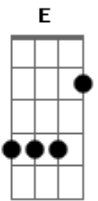

Teófilo Lima - Estações

Tom: A
Intro: E A E A

Riff 1
E|-----|
B|-----|
G|-----|
D|-----|
A|-7-----7-5---5-7-----|
E|---7--7---7-----7-----|

São tantas estações no roteiro da viagem
Eu sigo calmo pela margem
Deslumbrado e amistoso
Misterioso é tudo que vive
Sempre fui meio detetive
Mas viver não tem explicação

Eu erro a mão eu me perco à meia-luz
Eu sou o trem que me conduz
À minha própria salvação

Eu erro a mão eu me perco à meia-luz
Eu sou o trem que me conduz
À minha própria salvação

(E A E A)
(E A E A)
(E A E A)

São tantas estações que eu ouço sino nas esquinas
Eu sorrio para as meninas
Em seus decotes perdição

Eu erro a mão eu me perco à meia-luz
Eu sou o trem que me conduz
À minha própria salvação

Eu erro a mão eu me perco à meia-luz
Eu sou o trem que me conduz
À minha própria salvação

(E A E A)
(E A E A)
(E A E A)

Riff 2
E|-----|
B|-----|
G|-----|
D|-----|
A|-----7-5-5-7-----|
E|-7-7-----|

São tantas estações no roteiro da viagem
São tantas estações no roteiro da viagem

Acordes

© ukulele-chords.com