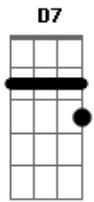

# Teodoro e Sampaio - Vôo 155

tom:

D

?Atenção passageiros do vôo 155,

embarque imediato no portão A?

Intro: D A D A

[Primeira Parte]

D  
A informante do aeroporto  
Anunciou que vai decolar  
A aeronave vôo um, cinco, cinco

E é nesse vôo que me bem está

Ela não sabe e nem quer saber  
Que estou aqui vendo ela partir

Meu coração não está aguentando  
Amargurado e sofrendo tanto

Torcendo pra esse avião não subir

[Refrão]

A  
Eu pedi tanto pra ela ficar  
Mas ela foi franca ao falar comigo  
Disse olhando dentro dos meus olhos  
Que me quer apenas como seu amigo

A  
O avião aquece as turbinas

G  
Pra em seguida ganhar o espaço

D G  
Sei que não sabem o que estou passando

D  
Esta lá dentro a mulher que amo

## Acordes

© ukulele-chords.com

© ukulele-chords.com

© ukulele-chords.com

© ukulele-chords.com

G A D  
E pode estar indo para outros braços

[Segunda Parte]

D  
Tem que ser forte para suportar