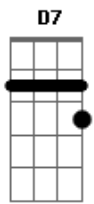

Teodoro e Sampaio - Vôo 155

tom:

D

?Atenção passageiros do vôo 155,

embarque imediato no portão A?

Intro: D A D A

[Primeira Parte]

D
A informante do aeroporto
Anunciou que vai decolar
A aeronave vôo um, cinco, cinco

E é nesse vôo que me bem está

Ela não sabe e nem quer saber
Que estou aqui vendo ela partir

Meu coração não está aguentando
Amargurado e sofrendo tanto

Torcendo pra esse avião não subir

[Refrão]

A
Eu pedi tanto pra ela ficar
Mas ela foi franca ao falar comigo
Disse olhando dentro dos meus olhos
Que me quer apenas como seu amigo

A
O avião aquece as turbinas

G
Pra em seguida ganhar o espaço

D
Sei que não sabem o que estou passando

D
Esta lá dentro a mulher que amo

Acordes

© ukulele-chords.com

© ukulele-chords.com

© ukulele-chords.com

© ukulele-chords.com

G A D
E pode estar indo para outros braços

[Segunda Parte]

D
Tem que ser forte para suportar

O desprezo de quem a gente ama

Sei que esta noite eu não vou dormir

Com ela na cabeça rolando na cama