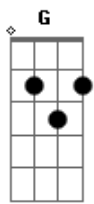

Teodoro e Sampaio - Vôo 155

tom:

D

?Atenção passageiros do vôo 155,

embarque imediato no portão A?

Intro: D A D A

[Primeira Parte]

D
A informante do aeroporto
Anunciou que vai decolar
A aeronave vôo um, cinco, cinco

E é nesse vôo que me bem está

Ela não sabe e nem quer saber
Que estou aqui vendo ela partir

Meu coração não está aguentando
Amargurado e sofrendo tanto

Torcendo pra esse avião não subir

[Refrão]

A
Eu pedi tanto pra ela ficar
Mas ela foi franca ao falar comigo
Disse olhando dentro dos meus olhos
Que me quer apenas como seu amigo

A
O avião aquece as turbinas

G
Pra em seguida ganhar o espaço

D
Sei que não sabem o que estou passando

D
Esta lá dentro a mulher que amo

Acordes

© ukulele-chords.com

© ukulele-chords.com

© ukulele-chords.com

© ukulele-chords.com

G A D
E pode estar indo para outros braços

[Segunda Parte]

D
Tem que ser forte para suportar

O desprezo de quem a gente ama

Sei que esta noite eu não vou dormir

Com ela na cabeça rolando na cama