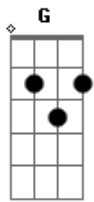

Teodoro e Sampaio - Vôo 155

tom:

D

?Atenção passageiros do vôo 155,

embarque imediato no portão A?

Intro: D A D A

[Primeira Parte]

D
A informante do aeroporto
Anunciou que vai decolar
A aeronave vôo um, cinco, cinco

E é nesse vôo que me bem está

Ela não sabe e nem quer saber
Que estou aqui vendo ela partir

Meu coração não está aguentando
Amargurado e sofrendo tanto

Torcendo pra esse avião não subir

[Refrão]

A
Eu pedi tanto pra ela ficar
Mas ela foi franca ao falar comigo
Disse olhando dentro dos meus olhos
Que me quer apenas como seu amigo

A
O avião aquece as turbinas

G
Pra em seguida ganhar o espaço

D G
Sei que não sabem o que estou passando

D
Esta lá dentro a mulher que amo

Acordes

© ukulele-chords.com

© ukulele-chords.com

© ukulele-chords.com

© ukulele-chords.com

G A D
E pode estar indo para outros braços

[Segunda Parte]

D
Tem que ser forte para suportar

O desprezo de quem a gente ama

Sei que esta noite eu não vou dormir

Com ela na cabeça rolando na cama