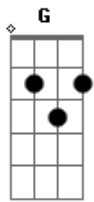

# Teodoro e Sampaio - Vôo 155

tom:

D

?Atenção passageiros do vôo 155,

embarque imediato no portão A?

Intro: D A D A

[Primeira Parte]

D  
A informante do aeroporto  
Anunciou que vai decolar  
A aeronave vôo um, cinco, cinco

E é nesse vôo que me bem está

Ela não sabe e nem quer saber  
Que estou aqui vendo ela partir

Meu coração não está aguentando  
Amargurado e sofrendo tanto

Torcendo pra esse avião não subir

[Refrão]

A  
Eu pedi tanto pra ela ficar  
Mas ela foi franca ao falar comigo  
Disse olhando dentro dos meus olhos  
Que me quer apenas como seu amigo

A  
O avião aquece as turbinas

G  
Pra em seguida ganhar o espaço

D G  
Sei que não sabem o que estou passando

D  
Esta lá dentro a mulher que amo

## Acordes

© ukulele-chords.com

© ukulele-chords.com

© ukulele-chords.com

© ukulele-chords.com

G A D  
E pode estar indo para outros braços

[Segunda Parte]

D  
Tem que ser forte para suportar