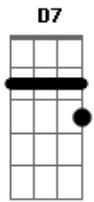

Teodoro e Sampaio - Vôo 155

tom:

D

?Atenção passageiros do vôo 155,

embarque imediato no portão A?

Intro: D A D A

[Primeira Parte]

D
A informante do aeroporto
Anunciou que vai decolar
A aeronave vôo um, cinco, cinco

E é nesse vôo que me bem está

Ela não sabe e nem quer saber
Que estou aqui vendo ela partir

Meu coração não está aguentando
Amargurado e sofrendo tanto

Torcendo pra esse avião não subir

[Refrão]

A
Eu pedi tanto pra ela ficar
Mas ela foi franca ao falar comigo
Disse olhando dentro dos meus olhos
Que me quer apenas como seu amigo

A
O avião aquece as turbinas

G
Pra em seguida ganhar o espaço

D G
Sei que não sabem o que estou passando

D
Esta lá dentro a mulher que amo

Acordes

© ukulele-chords.com

© ukulele-chords.com

© ukulele-chords.com

© ukulele-chords.com

G A D
E pode estar indo para outros braços

[Segunda Parte]

D
Tem que ser forte para suportar

O desprezo de quem a gente ama

Sei que esta noite eu não vou dormir

Com ela na cabeça rolando na cama