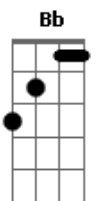

© ukulele-chords.com