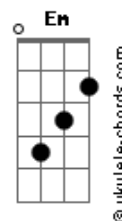

# Teodoro e Sampaio - Vestido de Seda

tom:

Intro: [Tab - Solo Intro]

[Violão] 1

[Violão] 1

[Violão] 1

[Parte 3 De 4]

[Violão] 1

[Violão] 2

[Violão] 2

[Primeira Parte]

**G** Meu bem eu queria que você voltasse ao menos pra buscar **G**  
 Alguns objetos que na despedida você não levou **D7**

[Pré-Refrão]

Um batom usado caído no canto da penteadeira **C**  
 Um vestido velho cheio de poeira **D7**  
 Jogado no quarto com marcas de amor **C D7 G G Gbm Em**

[Refrão]

Vestido de seda o seu manequim também te deixou **D7 C G**  
 Ai no cantinho não tem mais valor **D7**  
 Se não tem aquela que tanto te usou **C G G Gbm Em**  
 Eu também não passo de um trapo humano sem minha querida **D7 C G**  
 Usado e jogado num canto da vida **D7**  
 Não sei o que faço sem meu grande amor **C D G**

## Acordes

[Tab - Solo]

[Violão] 1

[Violão] 1

[Violão] 1

[Parte 3 De 4]

[Violão] 1  
 [Violão] 2

[Violão] 2