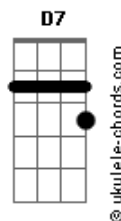

# Teodoro e Sampaio - Vestido de Seda

tom:

Intro: [Tab - Solo Intro]

[Violão] 1

[Violão] 1

[Violão] 1

[Parte 3 De 4]

[Violão] 1

[Violão] 2

[Violão] 2

[Primeira Parte]

**G** Meu bem eu queria que você voltasse ao menos pra buscar **G**  
 Alguns objetos que na despedida você não levou **D7**

[Pré-Refrão]

Um batom usado caído no canto da penteadeira **C**  
 Um vestido velho cheio de poeira **D7**  
 Jogado no quarto com marcas de amor **C D7 G G Gbm Em**

[Refrão]

Vestido de seda o seu manequim também te deixou **D7 C G**  
 Ai no cantinho não tem mais valor **D7**  
 Se não tem aquela que tanto te usou **C G G Gbm Em**  
 Eu também não passo de um trapo humano sem minha querida **D7 C G**  
 Usado e jogado num canto da vida **D7**  
 Não sei o que faço sem meu grande amor **C D G**

## Acordes

[Tab - Solo]

[Violão] 1

[Violão] 1

[Violão] 1

[Parte 3 De 4]

[Violão] 1  
 [Violão] 2

[Violão] 2