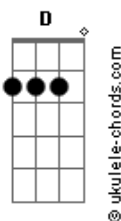

# Teodoro e Sampaio - Vestido de Seda

tom:

Intro: [Tab - Solo Intro]

[Violão] 1

[Violão] 1

[Violão] 1

[Parte 3 De 4]

[Violão] 1

[Violão] 2

[Violão] 2

[Primeira Parte]

**G** Meu bem eu queria que você voltasse ao menos pra buscar **G**  
 Alguns objetos que na despedida você não levou **D7**

[Pré-Refrão]

Um batom usado caído no canto da penteadeira **C**  
 Um vestido velho cheio de poeira **D7**  
 Jogado no quarto com marcas de amor **C D7 G G Gbm Em**

[Refrão]

Vestido de seda o seu manequim também te deixou **D7 C G**  
 Ai no cantinho não tem mais valor **D7**  
 Se não tem aquela que tanto te usou **C G G Gbm Em**  
 Eu também não passo de um trapo humano sem minha querida **D7 C G**  
 Usado e jogado num canto da vida **D7**  
 Não sei o que faço sem meu grande amor **C D G**

## Acordes

[Tab - Solo]

[Violão] 1

[Violão] 1

[Violão] 1

[Parte 3 De 4]

[Violão] 1  
 [Violão] 2

[Violão] 2