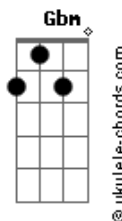

# Teodoro e Sampaio - Vestido de Seda

tom:

Intro: [Tab - Solo Intro]

[Violão] 1

[Violão] 1

[Violão] 1

[Parte 3 De 4]

[Violão] 1

[Violão] 2

[Violão] 2

[Primeira Parte]

**G** Meu bem eu queria que você voltasse ao menos pra buscar **G**  
 Alguns objetos que na despedida você não levou **D7**

[Pré-Refrão]

Um batom usado caído no canto da penteadeira **C**  
 Um vestido velho cheio de poeira **D7**  
 Jogado no quarto com marcas de amor **C D7 G G Gbm Em**

## Acordes

[Tab - Solo]

[Violão] 1

[Violão] 1

[Violão] 1

[Parte 3 De 4]

[Violão] 1  
 [Violão] 2

[Violão] 2