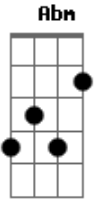

© ukulele-chords.com