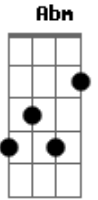

Teodoro e Sampaio - Vestido de Seda

Tom: A

A D E A
 Meu bem eu queria que você voltasse ao menos pra buscar

A Abm Gbm E
 Alguns objetos que na despedida você não levou

D A
 Um batom usado caído no canto da penteadeira

A Abm Gbm E
 Um vestido velho cheio de poeira

D E A
 Jogado no quarto com marcas de amor

Refrão:

Abm Gbm E7 D A
 Vestido de seda o seu manequim também te deixou

A Abm Gbm E
 Ai no cantinho não tem mais valor

Intro: A A7 D A E A

D E A
 Eu já nem acendo a luz do meu quarto quando vou deitar

A Abm Gbm E
 Porque no escuro não vejo no espelho meus olhos chorando

D A
 Não vou na cozinha pra não ver dois copos vazios na mesa

A Abm Gbm E
 Fazendo lembrar com tanta tristeza

D E A
 Da última noite que nós nos amamos

Acordes

© ukulele-chords.com

© ukulele-chords.com

© ukulele-chords.com

© ukulele-chords.com

© ukulele-chords.com