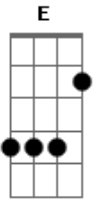

© ukulele-chords.com