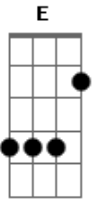

Teodoro e Sampaio - Vestido de Seda

Tom: A

A D E A
 Meu bem eu queria que você voltasse ao menos pra buscar

A Abm Gbm E
 Alguns objetos que na despedida você não levou

D A
 Um batom usado caído no canto da penteadeira

A Abm Gbm E
 Um vestido velho cheio de poeira

D E A
 Jogado no quarto com marcas de amor

Refrão:

Abm Gbm E7 D A
 Vestido de seda o seu manequim também te deixou

A Abm Gbm E
 Ai no cantinho não tem mais valor

Intro: A A7 D A E A

D E A
 Eu já nem acendo a luz do meu quarto quando vou deitar

A Abm Gbm E
 Porque no escuro não vejo no espelho meus olhos chorando

D A
 Não vou na cozinha pra não ver dois copos vazios na mesa

A Abm Gbm E
 Fazendo lembrar com tanta tristeza

D E A
 Da última noite que nós nos amamos

Acordes

© ukulele-chords.com

© ukulele-chords.com

© ukulele-chords.com

© ukulele-chords.com

© ukulele-chords.com