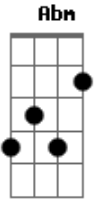

Teodoro e Sampaio - Vestido de Seda

Tom: A

A D E A
 Meu bem eu queria que você voltasse ao menos pra buscar

A Abm Gbm E
 Alguns objetos que na despedida você não levou

D A
 Um batom usado caído no canto da penteadeira

A Abm Gbm E
 Um vestido velho cheio de poeira

D E A
 Jogado no quarto com marcas de amor

Refrão:

Abm Gbm E7 D A
 Vestido de seda o seu manequim também te deixou

A Abm Gbm E
 Ai no cantinho não tem mais valor

Intro: A A7 D A E A

D E A
 Eu já nem acendo a luz do meu quarto quando vou deitar

A Abm Gbm E
 Porque no escuro não vejo no espelho meus olhos chorando

D A
 Não vou na cozinha pra não ver dois copos vazios na mesa

A Abm Gbm E
 Fazendo lembrar com tanta tristeza

D E A
 Da última noite que nós nos amamos

Acordes

© ukulele-chords.com

© ukulele-chords.com

© ukulele-chords.com

© ukulele-chords.com

© ukulele-chords.com