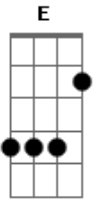

Teodoro e Sampaio - Vestido de Seda

Tom: A

A D E A
 Meu bem eu queria que você voltasse ao menos pra buscar

A Abm Gbm E
 Alguns objetos que na despedida você não levou

D A
 Um batom usado caído no canto da penteadeira

A Abm Gbm E
 Um vestido velho cheio de poeira

D E A
 Jogado no quarto com marcas de amor

Refrão:

Abm Gbm E7 D A
 Vestido de seda o seu manequim também te deixou

A Abm Gbm E
 Ai no cantinho não tem mais valor

Intro: A A7 D A E A

D E A
 Eu já nem acendo a luz do meu quarto quando vou deitar

A Abm Gbm E
 Porque no escuro não vejo no espelho meus olhos chorando

D A
 Não vou na cozinha pra não ver dois copos vazios na mesa

A Abm Gbm E
 Fazendo lembrar com tanta tristeza

D E A
 Da última noite que nós nos amamos

Acordes

© ukulele-chords.com

© ukulele-chords.com

© ukulele-chords.com

© ukulele-chords.com

© ukulele-chords.com