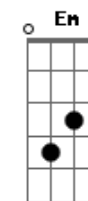

© ukulele-chords.com