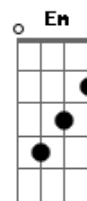

© ukulele-chords.com