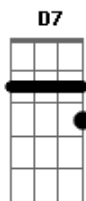

© ukulele-chords.com