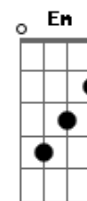

© ukulele-chords.com