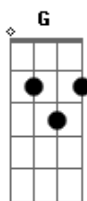

Teodoro e Sampaio - Vestido de Seda

Tom: G

Intro:

G C D G
Meu bem eu queria que você voltasse ao menos pra buscar

D7
Alguns objetos que na despedida você não levou

C G
Um baton usado caído no canto da penteadeira

D7
Um vestido velho cheio de poeira

C D G
Jogado no quarto com marcas de amor

Refrão:

Gbm Em D7 C G
Vestido de seda o seu manequim também te deixou
D7

Ai no cantinho não tem mais valor

C D7 G
Se não tem aquela que tanto te usou

Gbm Em D7 C G
Eu também não passo de um trapo humano sem minha querida

D7
Usado e jogado num canto da vida

C D7 G
Não sei o que faço sem meu grande amor

Intro: G G7 C G D G

C D G
Eu já nem acendo a luz do meu quarto quando vou deitar

D7
Porque no escuro não vejo no espelho meus olhos chorando

C
Não vou na cozinha pra não ver dois copos vazios na mesa

D7
Fazendo lembrar com tanta tristeza

C D G
Da última noite que nós nos amamos

Acordes