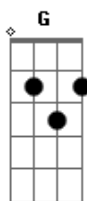

Teodoro e Sampaio - Vestido de Seda

Tom: G

Intro:

G C D G
Meu bem eu queria que você voltasse ao menos pra buscar

D7
Alguns objetos que na despedida você não levou

C G
Um baton usado caído no canto da penteadeira

D7
Um vestido velho cheio de poeira

C D G
Jogado no quarto com marcas de amor

Refrão:

Gbm Em D7 C G
Vestido de seda o seu manequim também te deixou
D7

Ai no cantinho não tem mais valor

C D7 G
Se não tem aquela que tanto te usou

Gbm Em D7 C G
Eu também não passo de um trapo humano sem minha querida

D7
Usado e jogado num canto da vida

C D7 G
Não sei o que faço sem meu grande amor

Intro: G G7 C G D G

C D G
Eu já nem acendo a luz do meu quarto quando vou deitar

D7
Porque no escuro não vejo no espelho meus olhos chorando

C
Não vou na cozinha pra não ver dois copos vazios na mesa

D7
Fazendo lembrar com tanta tristeza

C D G
Da última noite que nós nos amamos

Acordes

© ukulele-chords.com