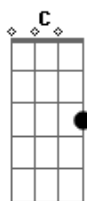

Teodoro e Sampaio - Vestido de Seda

Tom: G

Intro:

G C D G
Meu bem eu queria que você voltasse ao menos pra buscar

D7
Alguns objetos que na despedida você não levou

C G
Um baton usado caído no canto da penteadeira

D7
Um vestido velho cheio de poeira

C D G
Jogado no quarto com marcas de amor

Refrão:

Gbm Em D7 C G
Vestido de seda o seu manequim também te deixou
D7

Ai no cantinho não tem mais valor

C D7 G
Se não tem aquela que tanto te usou

Gbm Em D7 C G
Eu também não passo de um trapo humano sem minha querida

D7
Usado e jogado num canto da vida

C D7 G
Não sei o que faço sem meu grande amor

Intro: G G7 C G D G

C D G
Eu já nem acendo a luz do meu quarto quando vou deitar

D7
Porque no escuro não vejo no espelho meus olhos chorando

C
Não vou na cozinha pra não ver dois copos vazios na mesa

D7
Fazendo lembrar com tanta tristeza

C D G
Da última noite que nós nos amamos

Acordes

© ukulele-chords.com

© ukulele-chords.com

© ukulele-chords.com

© ukulele-chords.com

© ukulele-chords.com

© ukulele-chords.com

© ukulele-chords.com