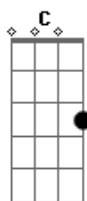

© ukulele-chords.com