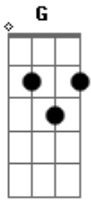

Teodoro e Sampaio - To na Balada

tom:

Intro: G Am C G
G D G

Aqui tem mulher bonita e cerveja gelada

Eu to na balada, eu to na balada

Solte o grito na garganta, bate o pé rapaziada

Eu to na balada, eu to na balada

No meio dessa folia eu atravesso a madrugada

Eu to na balada, eu to na balada

Eu to na balada, eu to na balada

Passei a chave na porta do meu apê

Eu to saindo eu vou dançar eu vou beber

Longe de casa passo três noites inteiras

Sexta, sábado e domingo, só volto segunda-feira.

Fim de semana tenho que relaxar

Soltar nó na gravata e preciso respirar

Saio de casa sem hora pra voltar

Onde eu encontro carinho é ai que eu vou ficar

Acordes

© ukulele-chords.com