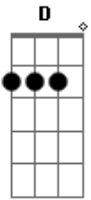

Ela tá quase nua bem no meio do salão G

Sou cabra macho eu sou homem com "H" G

Não pude me segurar fui lá e passei a mão D G

Sou cabra macho eu sou homem com "H" C G

Não pude me segurar fui lá e passei a mão D G

Se me prender, a culpada é a Raimunda D

Feia de cara e boa de bunda G

De mini-saia ela tá quase sem roupa C G

Pouco pano e muito charme D

O vento batendo na popa G

Acordes

© ukulele-chords.com

© ukulele-chords.com