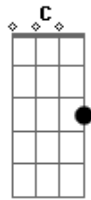

Teodoro e Sampaio - Raimunda

tom: G

Seu guarda G não me prenda agora

Não me leve embora, esse forró tá bão demais D

Olhe direito essa mulher que tá dançando G

Ela passa rebolando e todo mundo vai atrás C

Seu guarda ela provoca, ela insinua C

Ela tá quase nua bem no meio do salão G

Sou cabra macho eu sou homem com "H" G

Não pude me segurar fui lá e passei a mão D G

Sou cabra macho eu sou homem com "H" C G

Não pude me segurar fui lá e passei a mão D G

Se me prender, a culpada é a Raimunda D

Feia de cara e boa de bunda G

De mini-saia ela tá quase sem roupa C G

Pouco pano e muito charme D

O vento batendo na popa G

Acordes

© ukulele-chords.com

© ukulele-chords.com