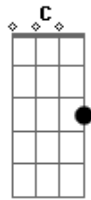

Teodoro e Sampaio - Raimunda

tom: G

Seu guarda não me prenda agora G

Não me leve embora, esse forró tá bão demais D

Olhe direito essa mulher que tá dançando G

Ela passa rebolando e todo mundo vai atrás C

Seu guarda ela provoca, ela insinua C

Ela tá quase nua bem no meio do salão G

Sou cabra macho eu sou homem com "H" G

Não pude me segurar fui lá e passei a mão D G

Sou cabra macho eu sou homem com "H" C G

Não pude me segurar fui lá e passei a mão D G

Se me prender, a culpada é a Raimunda D

Feia de cara e boa de bunda G

De mini-saia ela tá quase sem roupa C G

Pouco pano e muito charme D

O vento batendo na popa G

Acordes

© ukulele-chords.com

© ukulele-chords.com