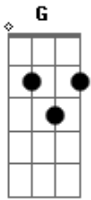

Teodoro e Sampaio - Raimunda

tom: G

Seu guarda não me prenda agora G

Não me leve embora, esse forró tá bão demais D

Olhe direito essa mulher que tá dançando G

Ela passa rebolando e todo mundo vai atrás C

Seu guarda ela provoca, ela insinua C

Ela tá quase nua bem no meio do salão G

Sou cabra macho eu sou homem com "H" G

Não pude me segurar fui lá e passei a mão D G

Sou cabra macho eu sou homem com "H" C G

Não pude me segurar fui lá e passei a mão D G

Se me prender, a culpada é a Raimunda D

Feia de cara e boa de bunda G

De mini-saia ela tá quase sem roupa C G

Pouco pano e muito charme D

O vento batendo na popa G

Acordes

© ukulele-chords.com

© ukulele-chords.com